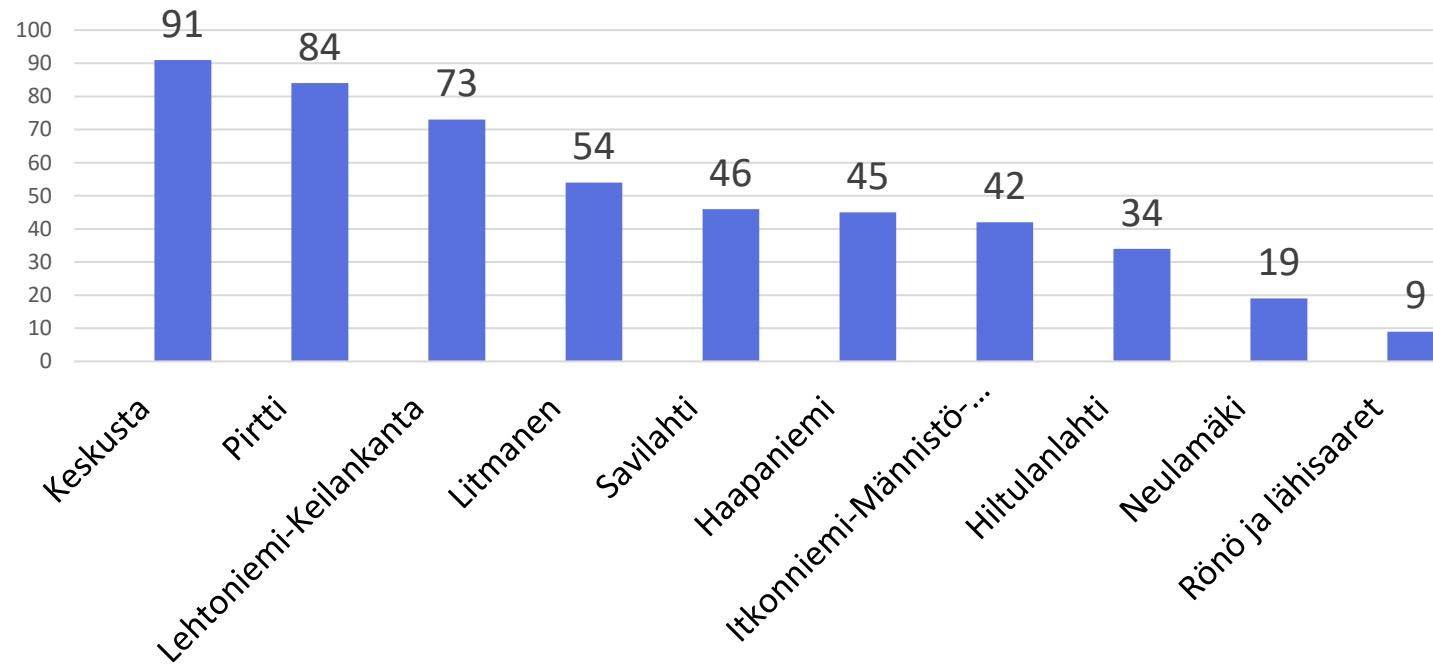

Valmistuneet asunnot tilastoalueittain 2024 alueet, joille rakennettu yli 5 asuntoa

538 asuntoa
valmistui
2024

Valmistuneet asunnot vuonna 2024

Suunnittelualue	Yhteensä
Keskusta	91
Pirtti	84
Lehtoniemi-Keilankanta	73
Litmanen	54
Savilahti	46
Haapaniemi	45
Linnanpelto	42
Hiltulanlahti	34
Neulamäki	19
Maaseutualueet	24