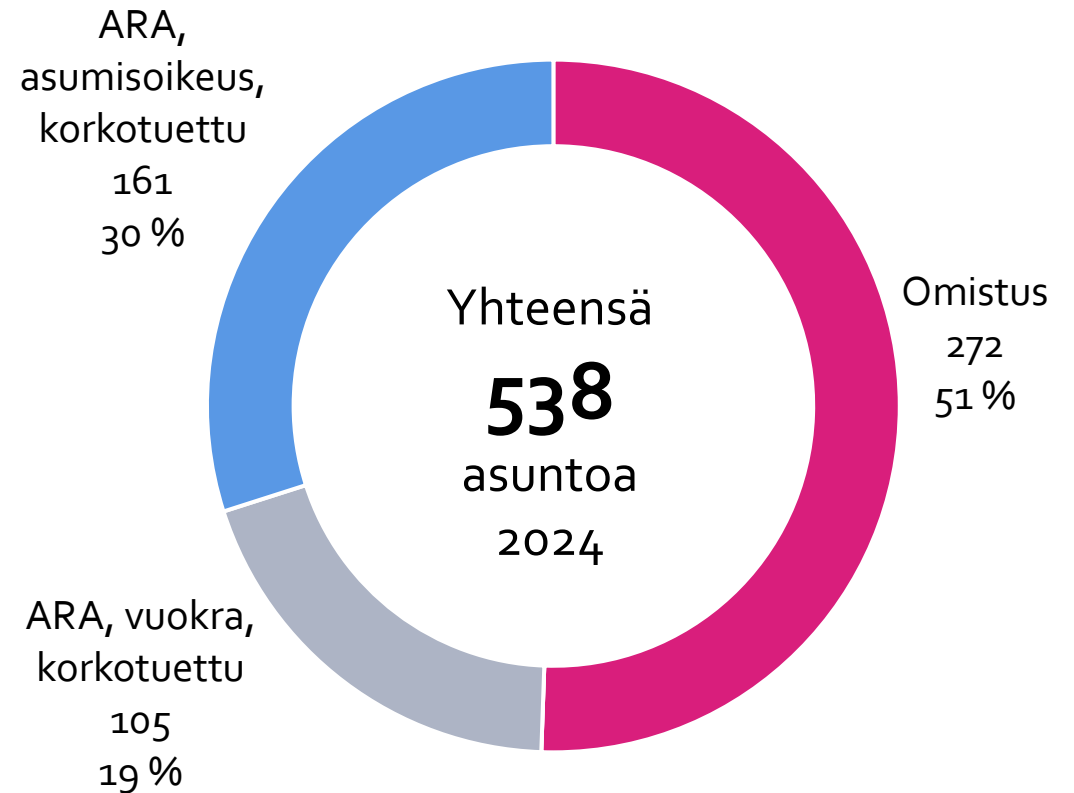

Valmistuneiden asuntojen hallintamuodot 2024

Vuoden 2023 uudisasuntotuotannosta omistusasuntojen osuus oli 51% .

Loppuosa , 49 % tuotannosta, oli ARA:n korkotuettua rakentamista. Asumisoikeusasuntoja valmistui 161 ja vuokra-asuntoja 105 kappaletta.

Valmistuneet asunnot	2023	2024
Omistus	836	272
Vuokra, vapaarah.	181	0
ARA, vuokra, korkotuettu	39	105
ARA, asumisoikeus, korkotuettu	142	161
Valmistuneet asunnot yht.	1198	538

Valmistuneet asunnot hallintamuodon mukaan 2024