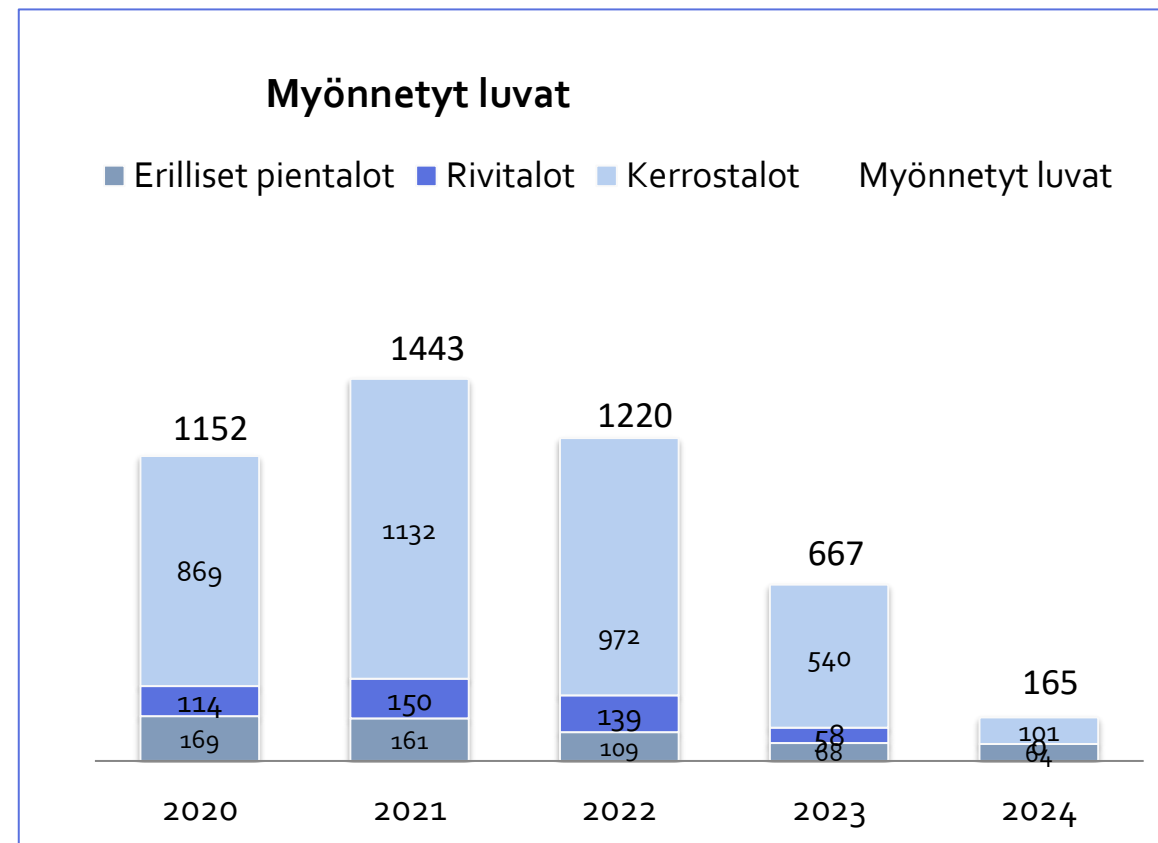

Asuntorakentaminen 2024

Valmistuneiden asuntojen hallintamuodot 2024

Vuoden 2023 uudisasuntotuotannosta omistusasuntojen osuus oli 51% .

Loppuosa , 49 % tuotannosta, oli ARA:n korkotuettua rakentamista. Asumisoikeusasuntoja valmistui 161 ja vuokra-asuntoja 105 kappaletta.

Valmistuneet asunnot	2023	2024
Omistus	836	272
Vuokra, vapaarah.	181	0
ARA, vuokra, korkotuettu	39	105
ARA, asumisoikeus, korkotuettu	142	161
Valmistuneet asunnot yht.	1198	538

Valmistuneet asunnot hallintamuodon mukaan 2024