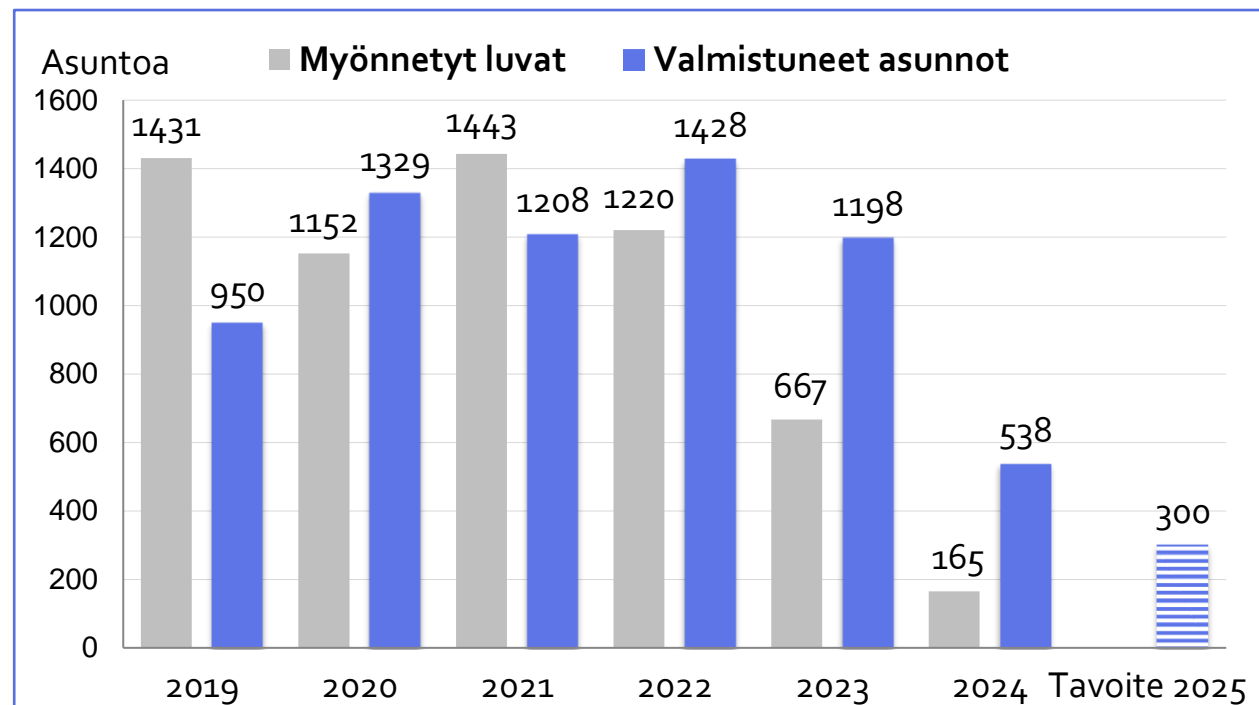

Asuntorakentaminen 2024

Asuntotuotanto vähentyi merkittävästi vuonna 2024 edellisvuosista. Vuonna 2024 valmistui 538 asuntoa ja rakennuslupia myönnettiin 165 asunnolle. Asuntoja valmistui 55 % edellisvuotta vähemmän ja lupia myönnettiin 75 % vähemmän.

Eniten kerrostaloasuntoja ja noin kolmasosa uudistuotannosta valmistui keskustan ja Pirtin alueille. Savilahteen valmistui alueen ensimmäiset asunnot. Eniten omakoti- ja rivitaloasuntoja valmistui Hiltulanlahteen (34) ja maaseutualueelle (24).

Vuonna 2025 uusien asuntojen määrän odotetaan edelleen laskevan ja rakennettavien asuntojen määrän ennustetaan jäävän noin 300 asuntoon. Vuonna 2026 asuntorakentamisen odotetaan alkavan elpyä.

Asuntorakentaminen		2023	2024	Muutos-%
Valmistuneet asuinrakennukset	Kokonaiskerrosala 1000 m²	107,7	55,6	-48 %
	Tilavuus 1000 m³	362,2	183,0	-49 %
	Asuntoja kpl	1 198	538	-55 %
Myönnettyt luvat asuinrakennuksille	Kokonaiskerrosala 1000 m²	52,8	19,4	-63 %
	Tilavuus 1000 m³	171,3	66,6	-61 %
	Asuntoja kpl	667	165	-75 %