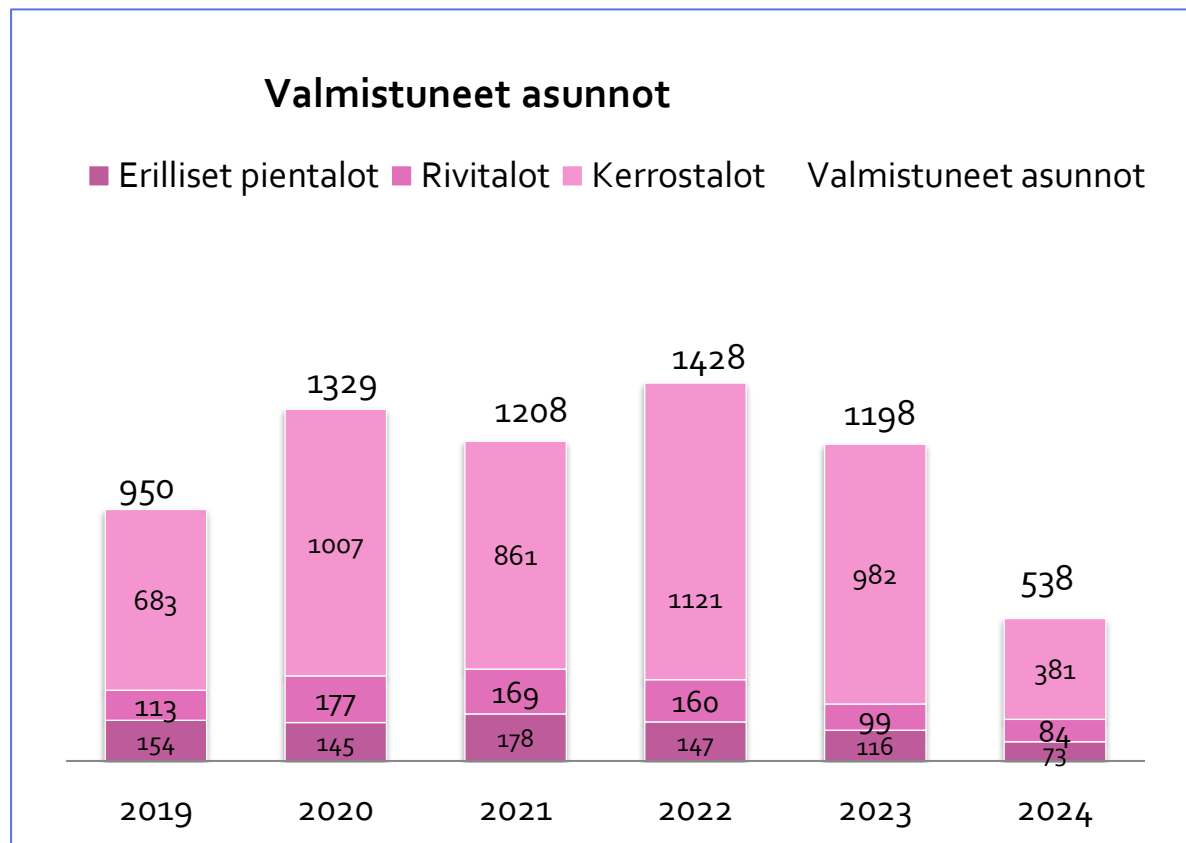

Asuntorakentaminen 2024

Valmistuneiden asuntojen hallintamuodot 2024

Vuoden 2023 uudisasuntotuotannosta omistusasuntojen osuus oli 51% .

Loppuosa , 49 % tuotannosta, oli ARA:n korkotuettua rakentamista. Asumisoikeusasuntoja valmistui 161 ja vuokra-asuntoja 105 kappaletta.

Valmistuneet asunnot	2023	2024
Omistus	836	272
Vuokra, vapaarah.	181	0
ARA, vuokra, korkotuettu	39	105
ARA, asumisoikeus, korkotuettu	142	161
Valmistuneet asunnot yht.	1198	538

Valmistuneet asunnot hallintamuodon mukaan 2024