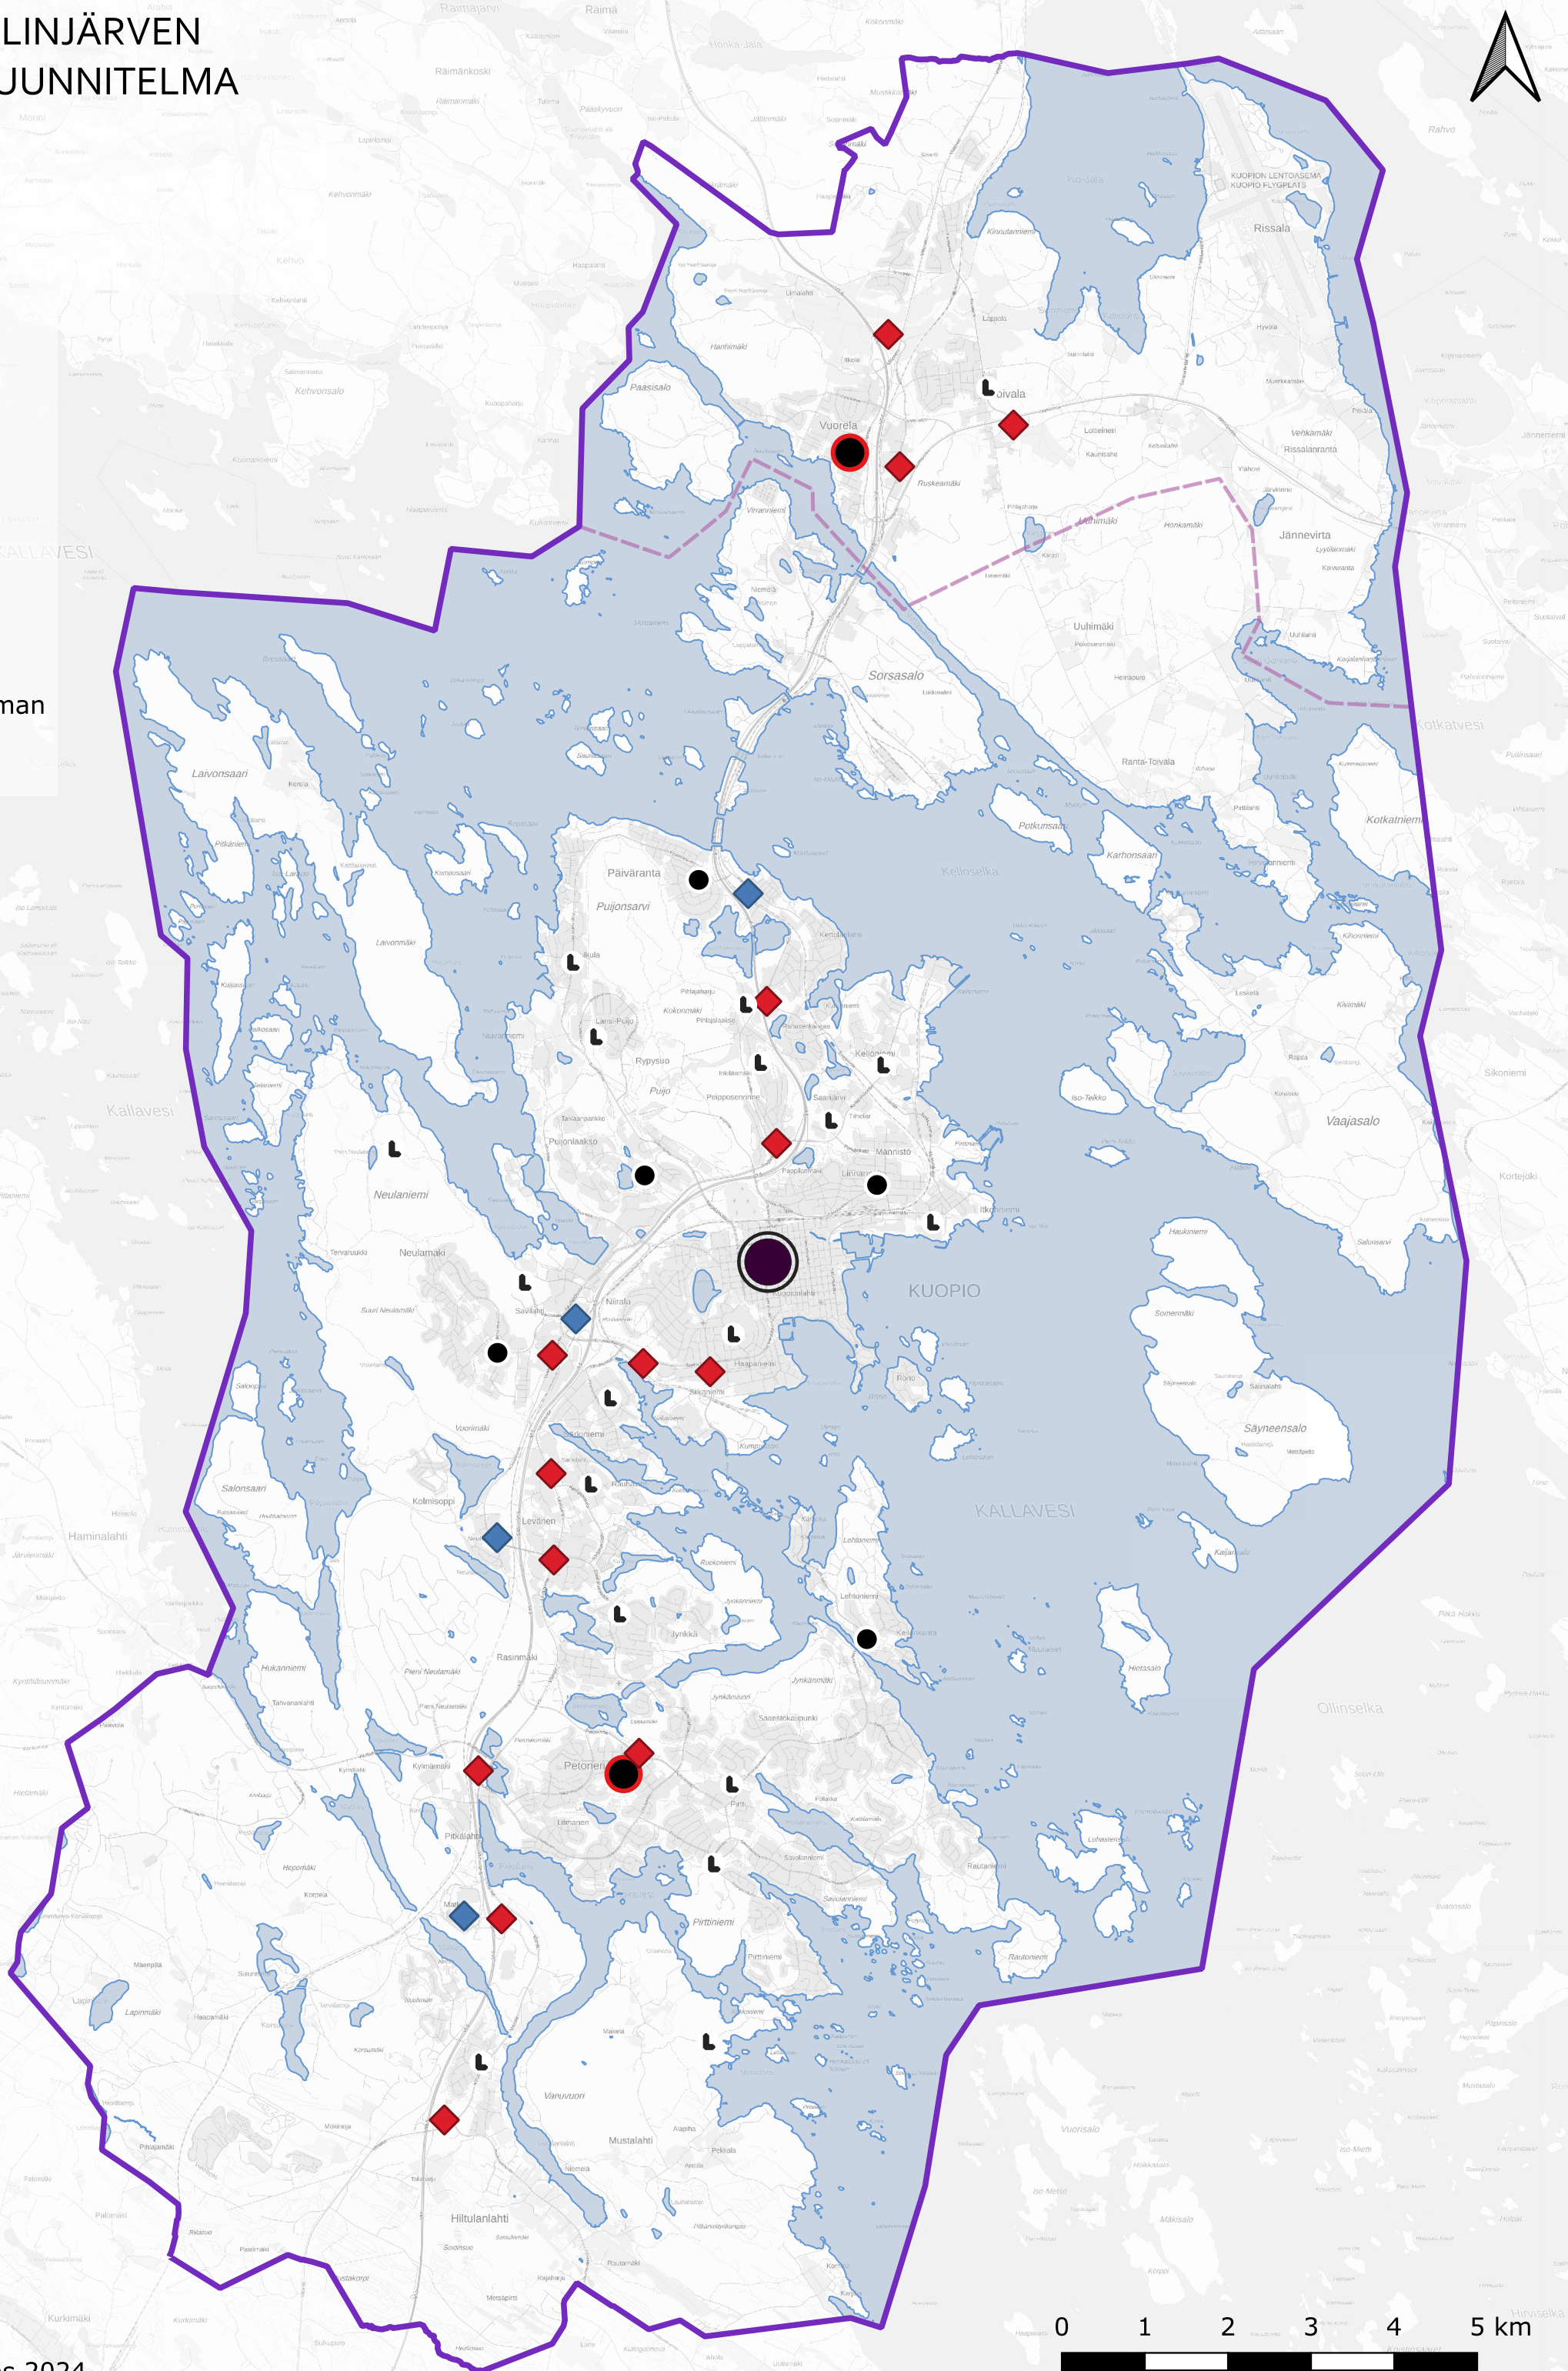

KUOPION JA ETELÄ-SIILINJÄRVEN KAUPUNKIRAKENNESUUNNITELMA 2040-LUVULLE

VIHERVERKOSTO

22.04.2024

Pääviheryhteydet

-  Kehitettävä viheryhteys
-  Nykyinen viheryhteys

-  Kaupunkirakennesuunnitelman aluerajaus
-  Kuntaraja

LIITE 7

KUOPION JA ETELÄ-SIILINJÄRVEN KAUPUNKIRAKENNESUUNNITELMA 2040-LUVULLE

PALVELUVERKOSTO

22.04.2024

Palveluverkoston tasot

-  Keskusta
-  Aluekeskus
-  Palvelukeskus
-  Lähipalveluja
-  Kauppakeskus
-  Kaupan palveluja

-  Kaupunkirakennesuunnitelman alueraja
-  Kuntaraja

LIITE 8

KUOPION JA ETELÄ-SIILINJÄRVEN KAUPUNKIRAKENNESUUNNITELMA 2040-LUVULLE

MERKITTÄVÄT KERROSTALOALUEET

22.04.2024

 Merkittävä kerrostaloalue ja arvioitu uusien asukkaiden määrä

 Kaupunkirakennesuunnitelman aluerajaus

 Kuntaraja

LIITE 9