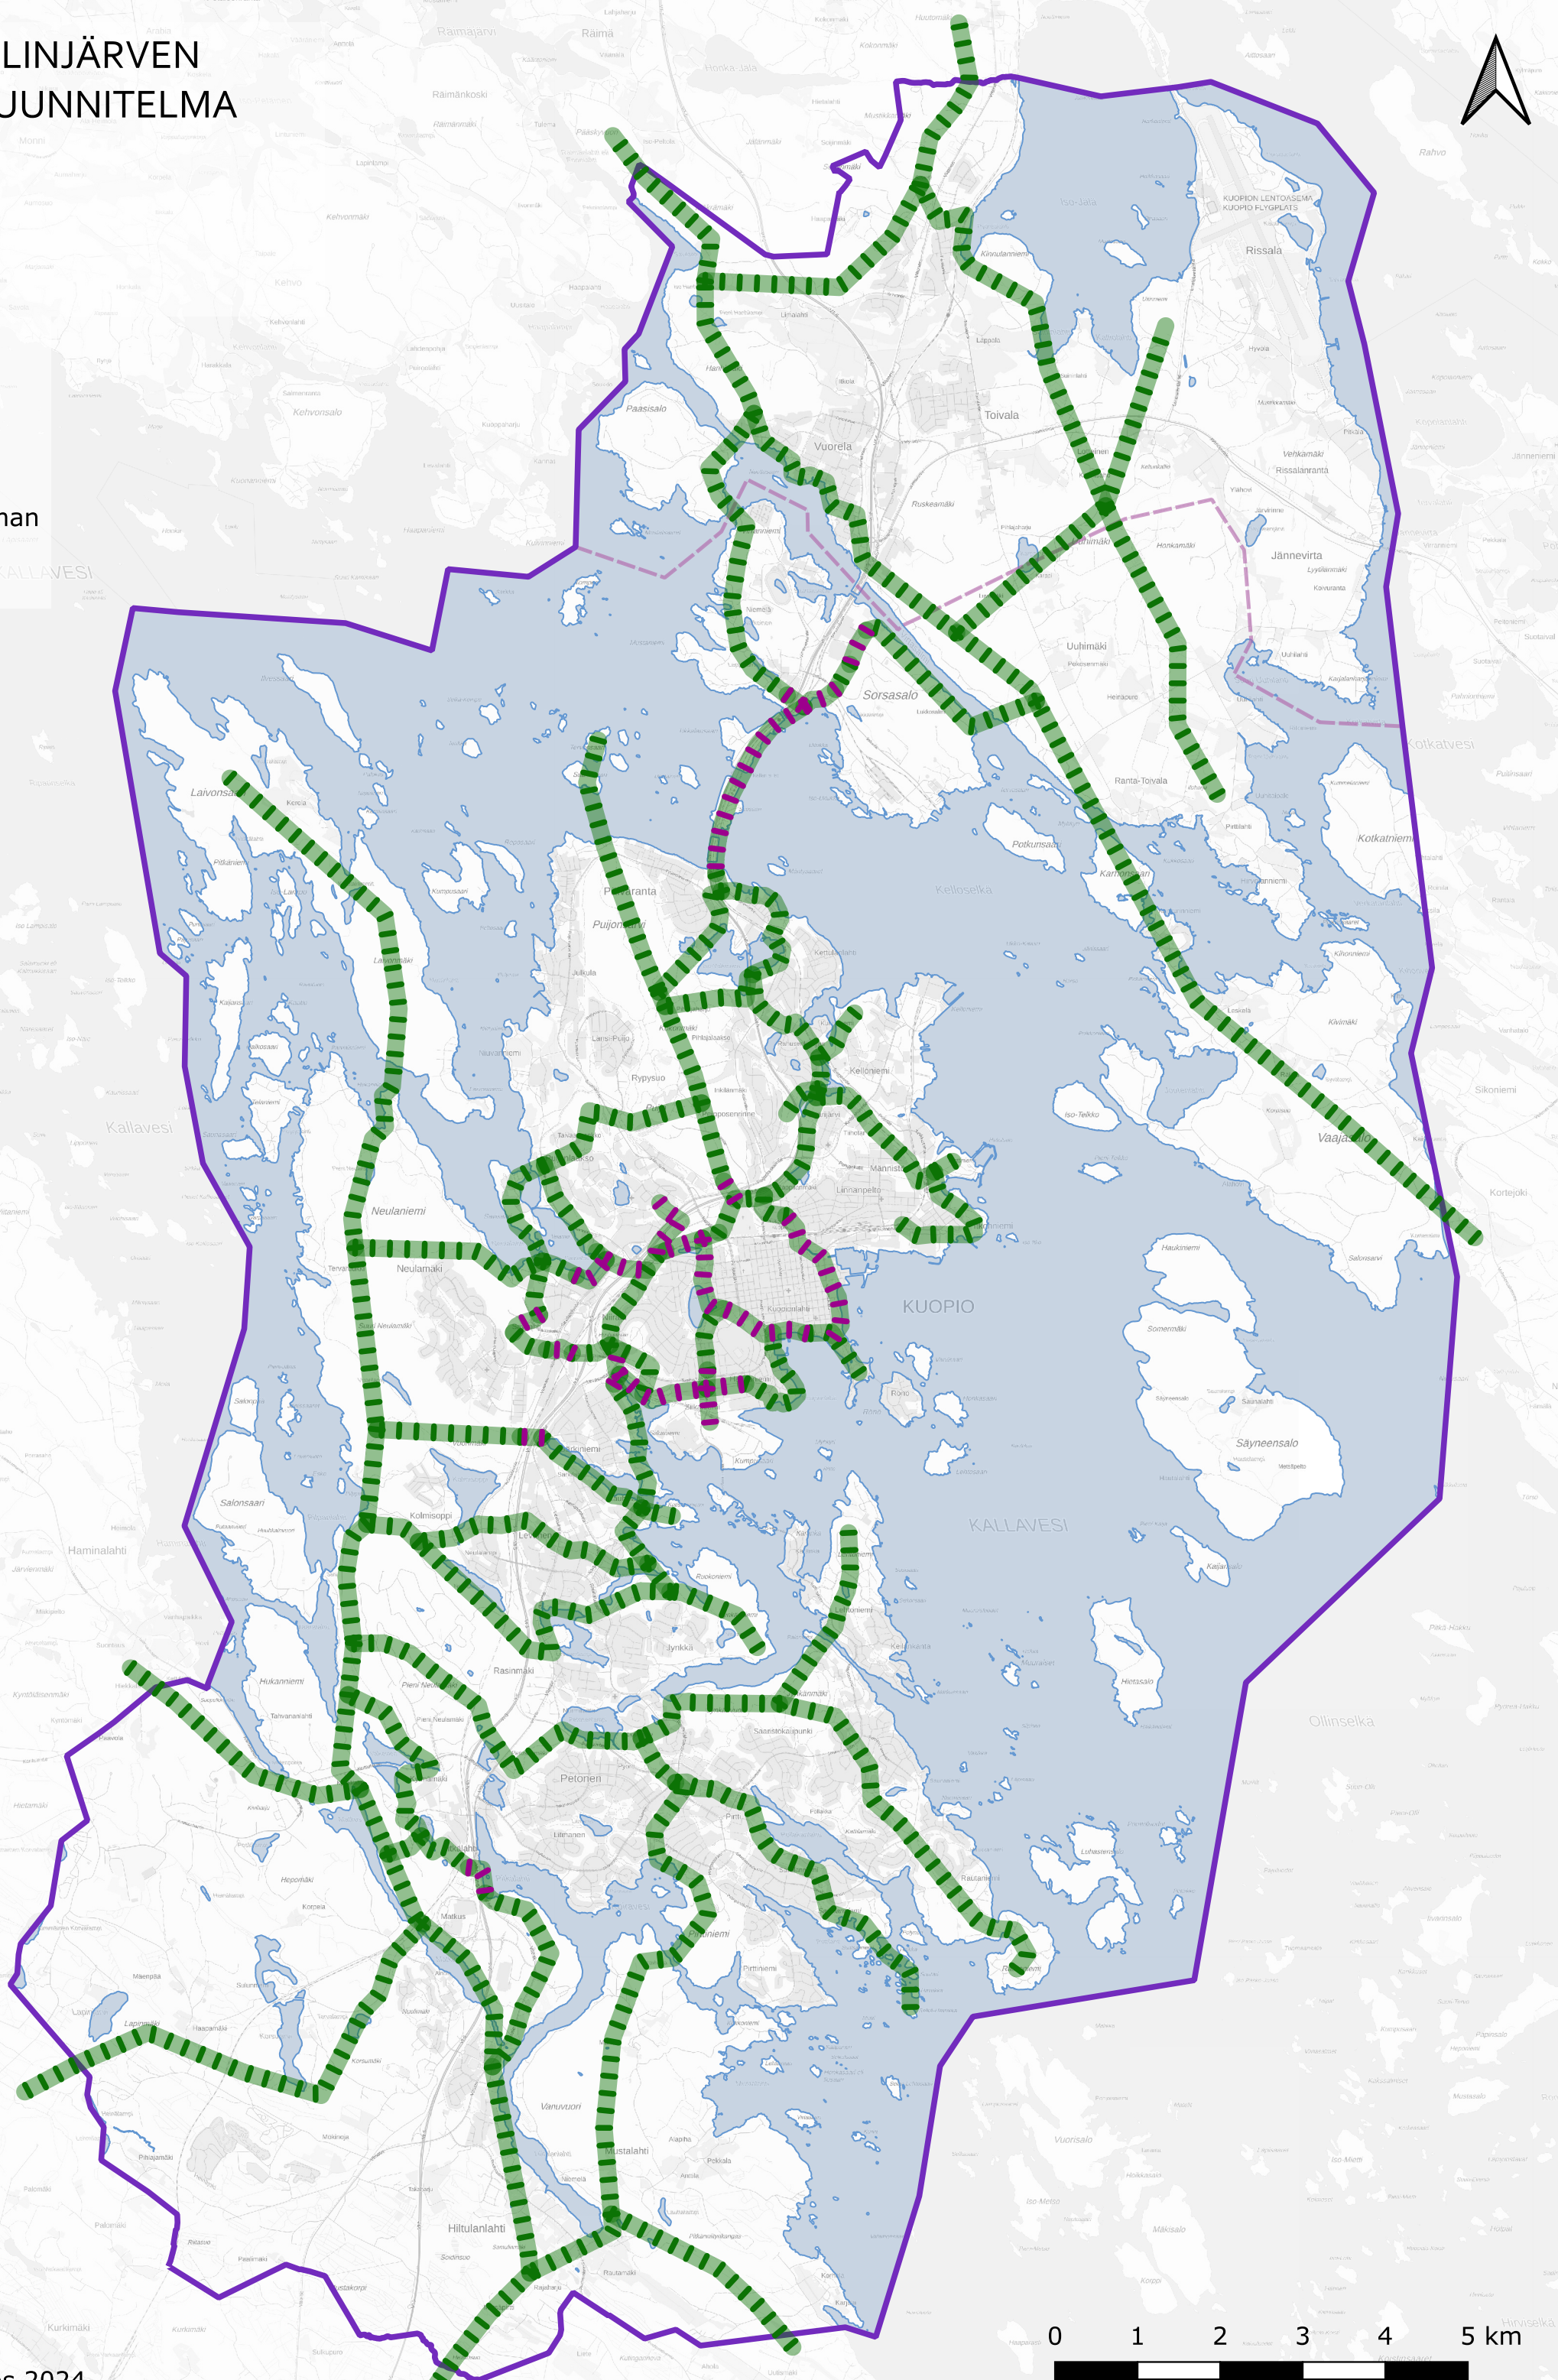

KUOPION JA ETELÄ-SIILINJÄRVEN KAUPUNKIRAKENNESUUNNITELMA 2040-LUVULLE

VIHERVERKOSTO

22.04.2024

Pääviheryhteydet

-  Kehitettävä viheryhteys
-  Nykyinen viheryhteys

-  Kaupunkirakennesuunnitelman aluerajaus
-  Kuntaraja

LIITE 7

KUOPION JA ETELÄ-SIILINJÄRVEN KAUPUNKIRAKENNESUUNNITELMA 2040-LUVULLE

PALVELUVERKOSTO

22.04.2024

Palveluverkoston tasot

-  Keskusta
-  Aluekeskus
-  Palvelukeskus
-  Lähipalveluja
-  Kauppakeskus
-  Kaupan palveluja

-  Kaupunkirakennesuunnitelman alueraja
-  Kuntaraja

LIITE 8

KUOPION JA ETELÄ-SIILINJÄRVEN KAUPUNKIRAKENNESUUNNITELMA 2040-LUVULLE

MERKITTÄVÄT KERROSTALOALUEET

22.04.2024

 Merkittävä kerrostaloalue ja arvioitu uusien asukkaiden määrä