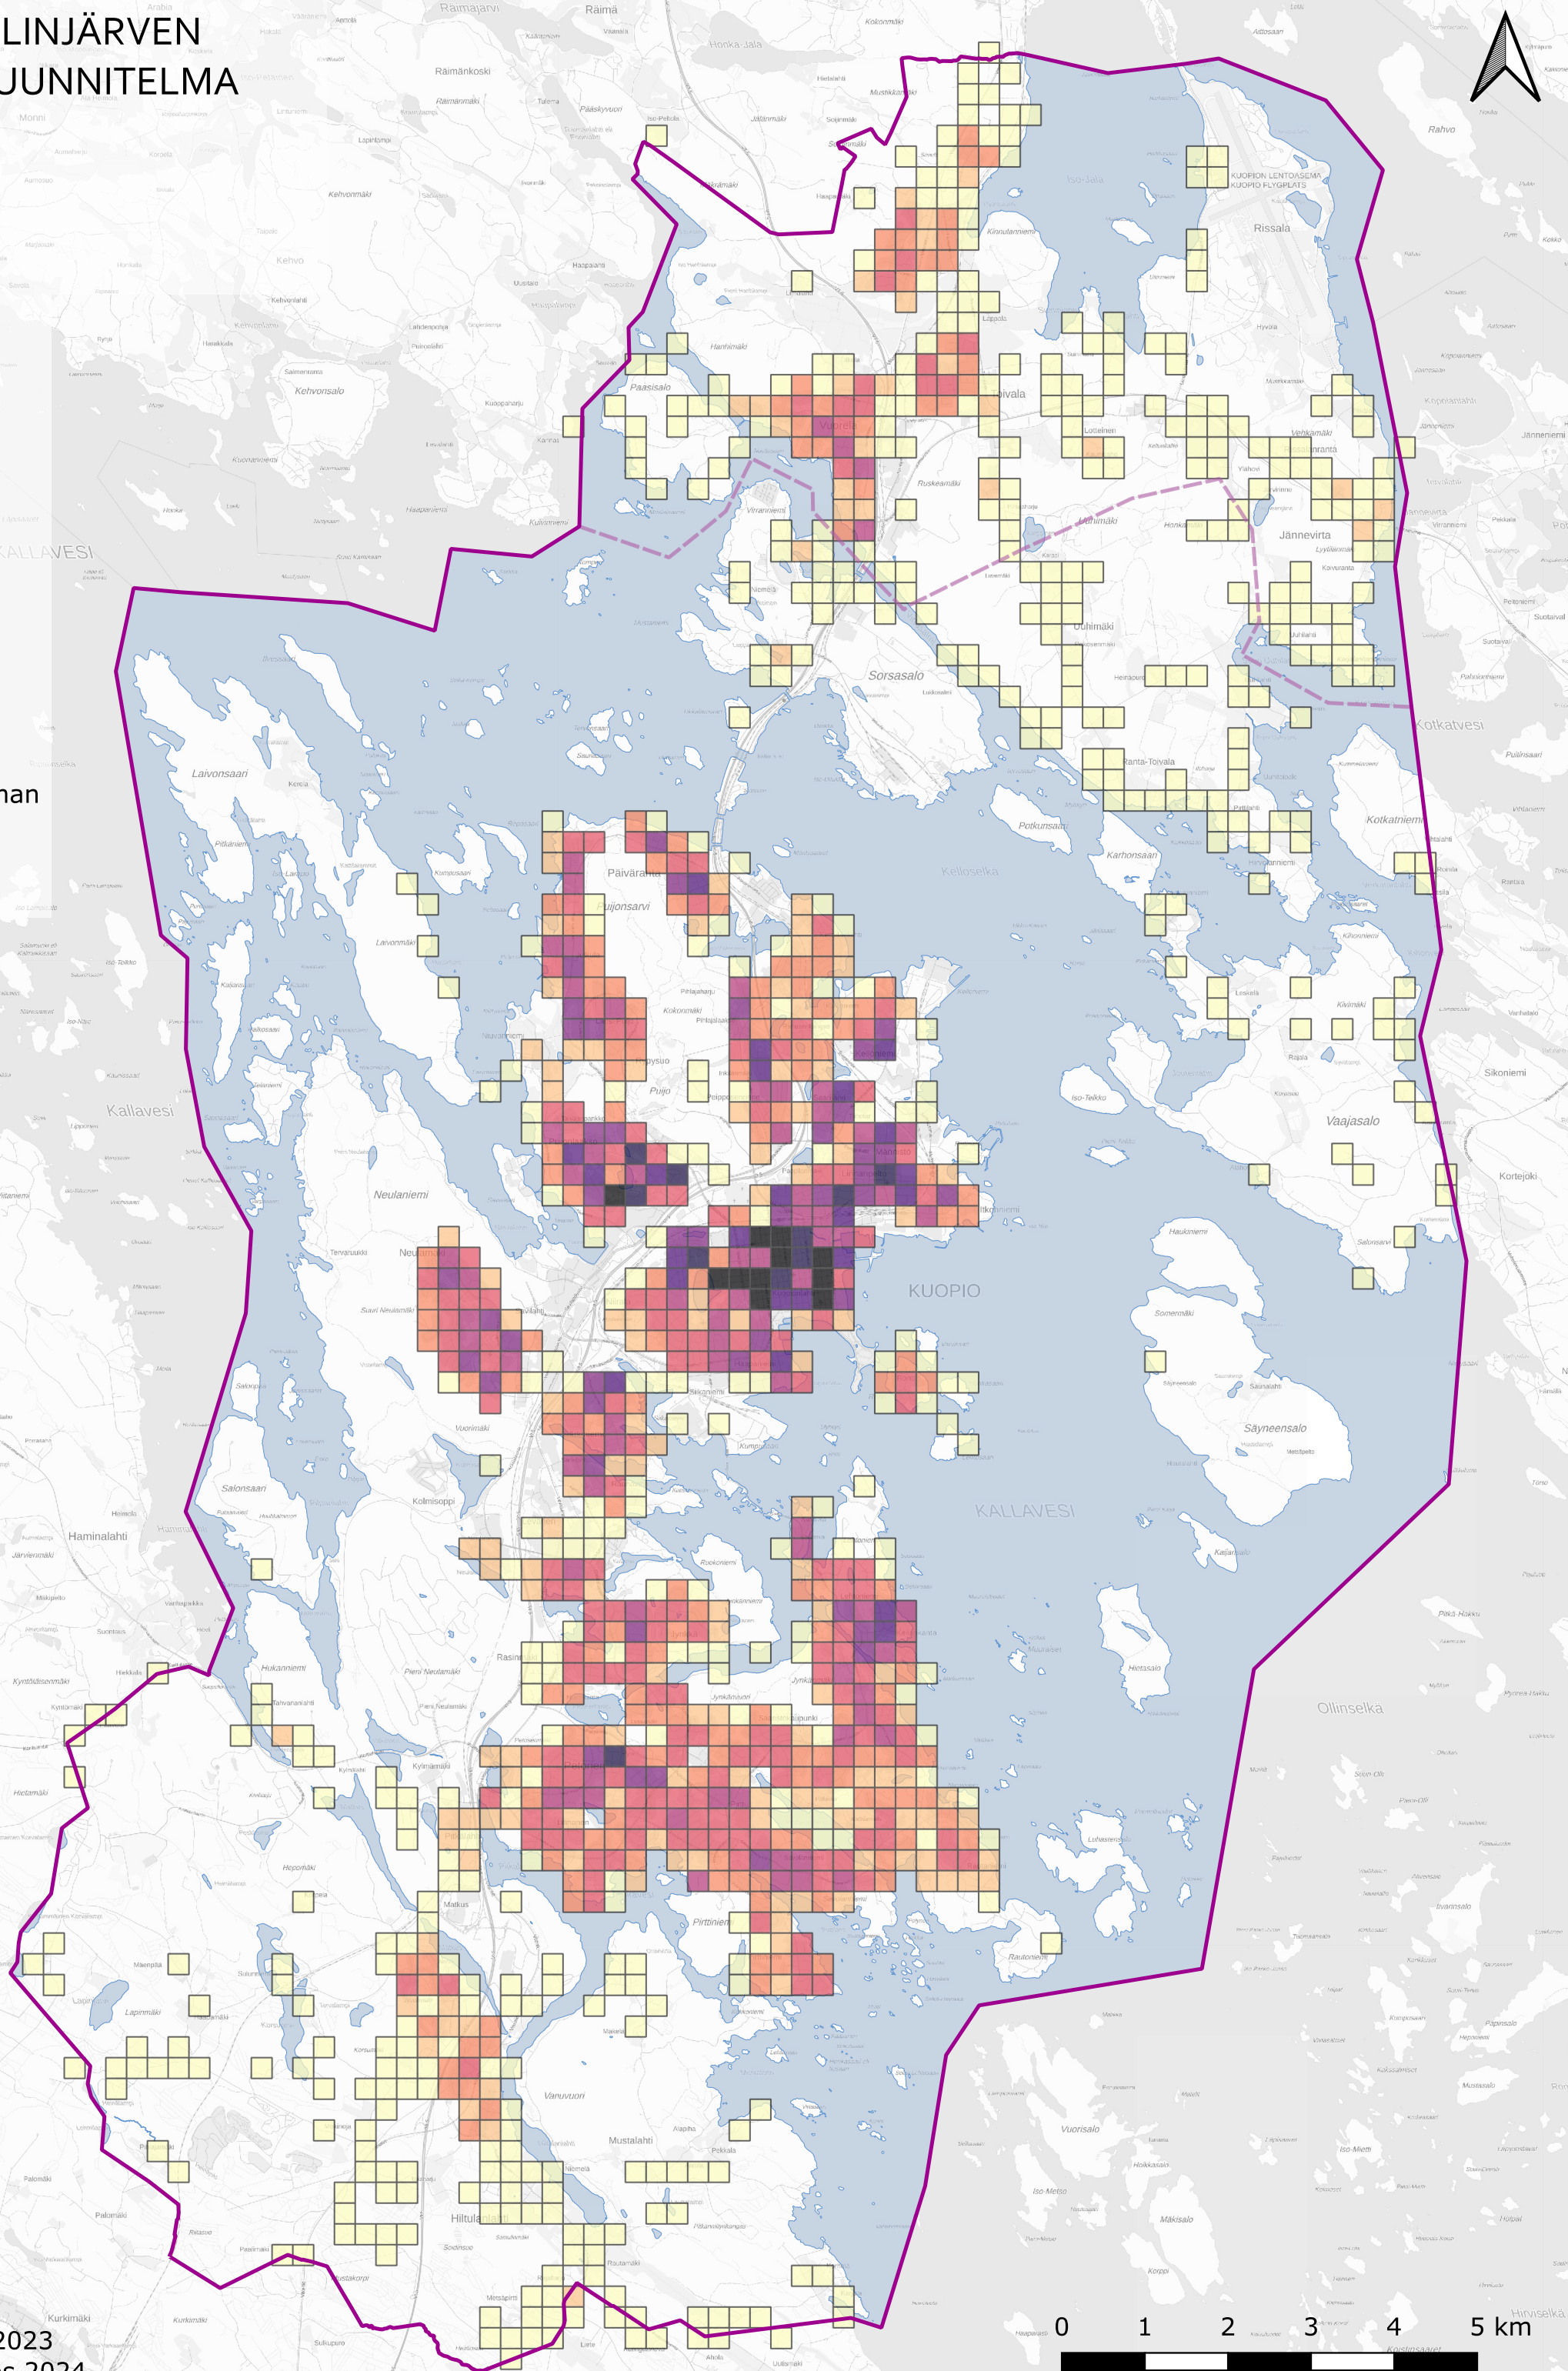

# KUOPION JA ETELÄ-SIILINJÄRVEN KAUPUNKIRAKENNESUUNNITELMA 2040-LUVULLE

## VÄESTÖ

22.04.2024

Väestön määrä 250m  
tilastoruuduissa 2022

Kaupunkirakennesuunnitelman  
aluerajaus  
 Kuntaraja

# LIITE 1