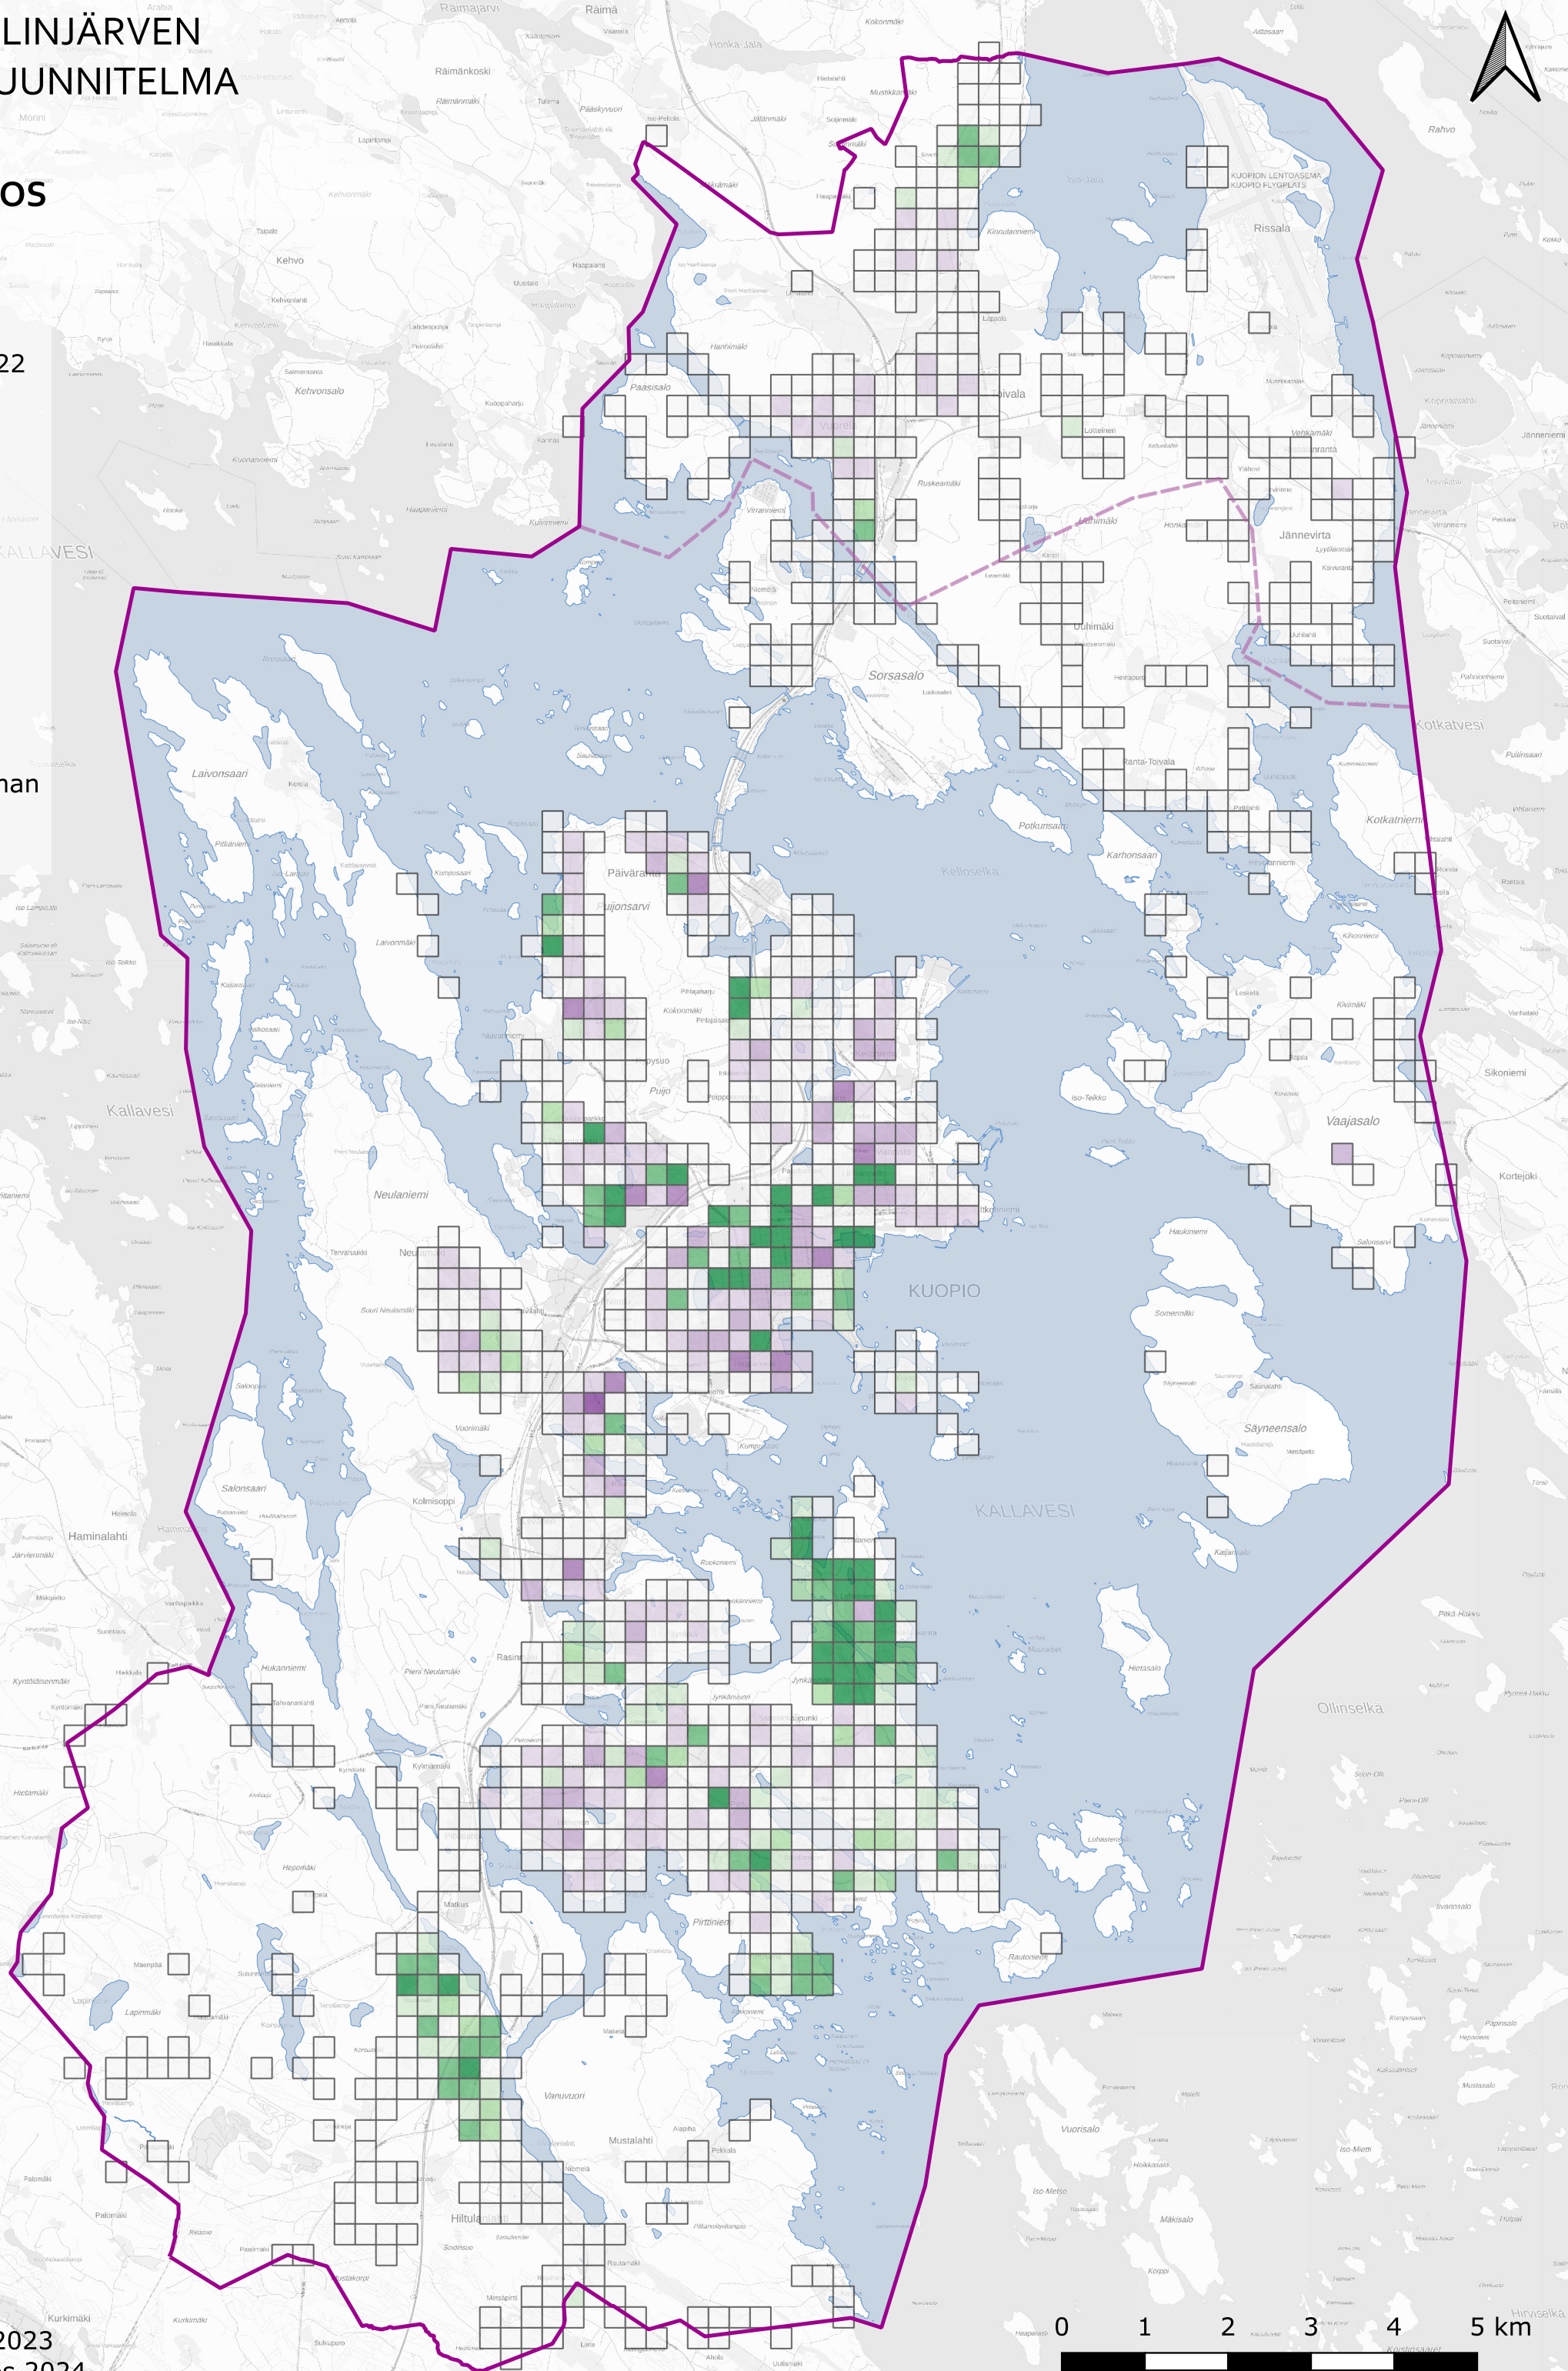

# KUOPION JA ETELÄ-SIILINJÄRVEN KAUPUNKIRAKENNESUUNNITELMA 2040-LUVULLE

## VÄESTÖMÄÄRÄN MUUTOS

22.04.2024

Väestömäärän muutos henkeä  
250m tilastoruuduissa 2015-2022

- 100 - 489
- 50 - 100
- 30 - 50
- 10 - 30
- 10 - 10
- 30 - -10
- 50 - -30
- 100 - -50
- 163 - -100

- Kaupunkirakennesuunnitelman aluerajaus
- Kuntaraja

# LIITE 2