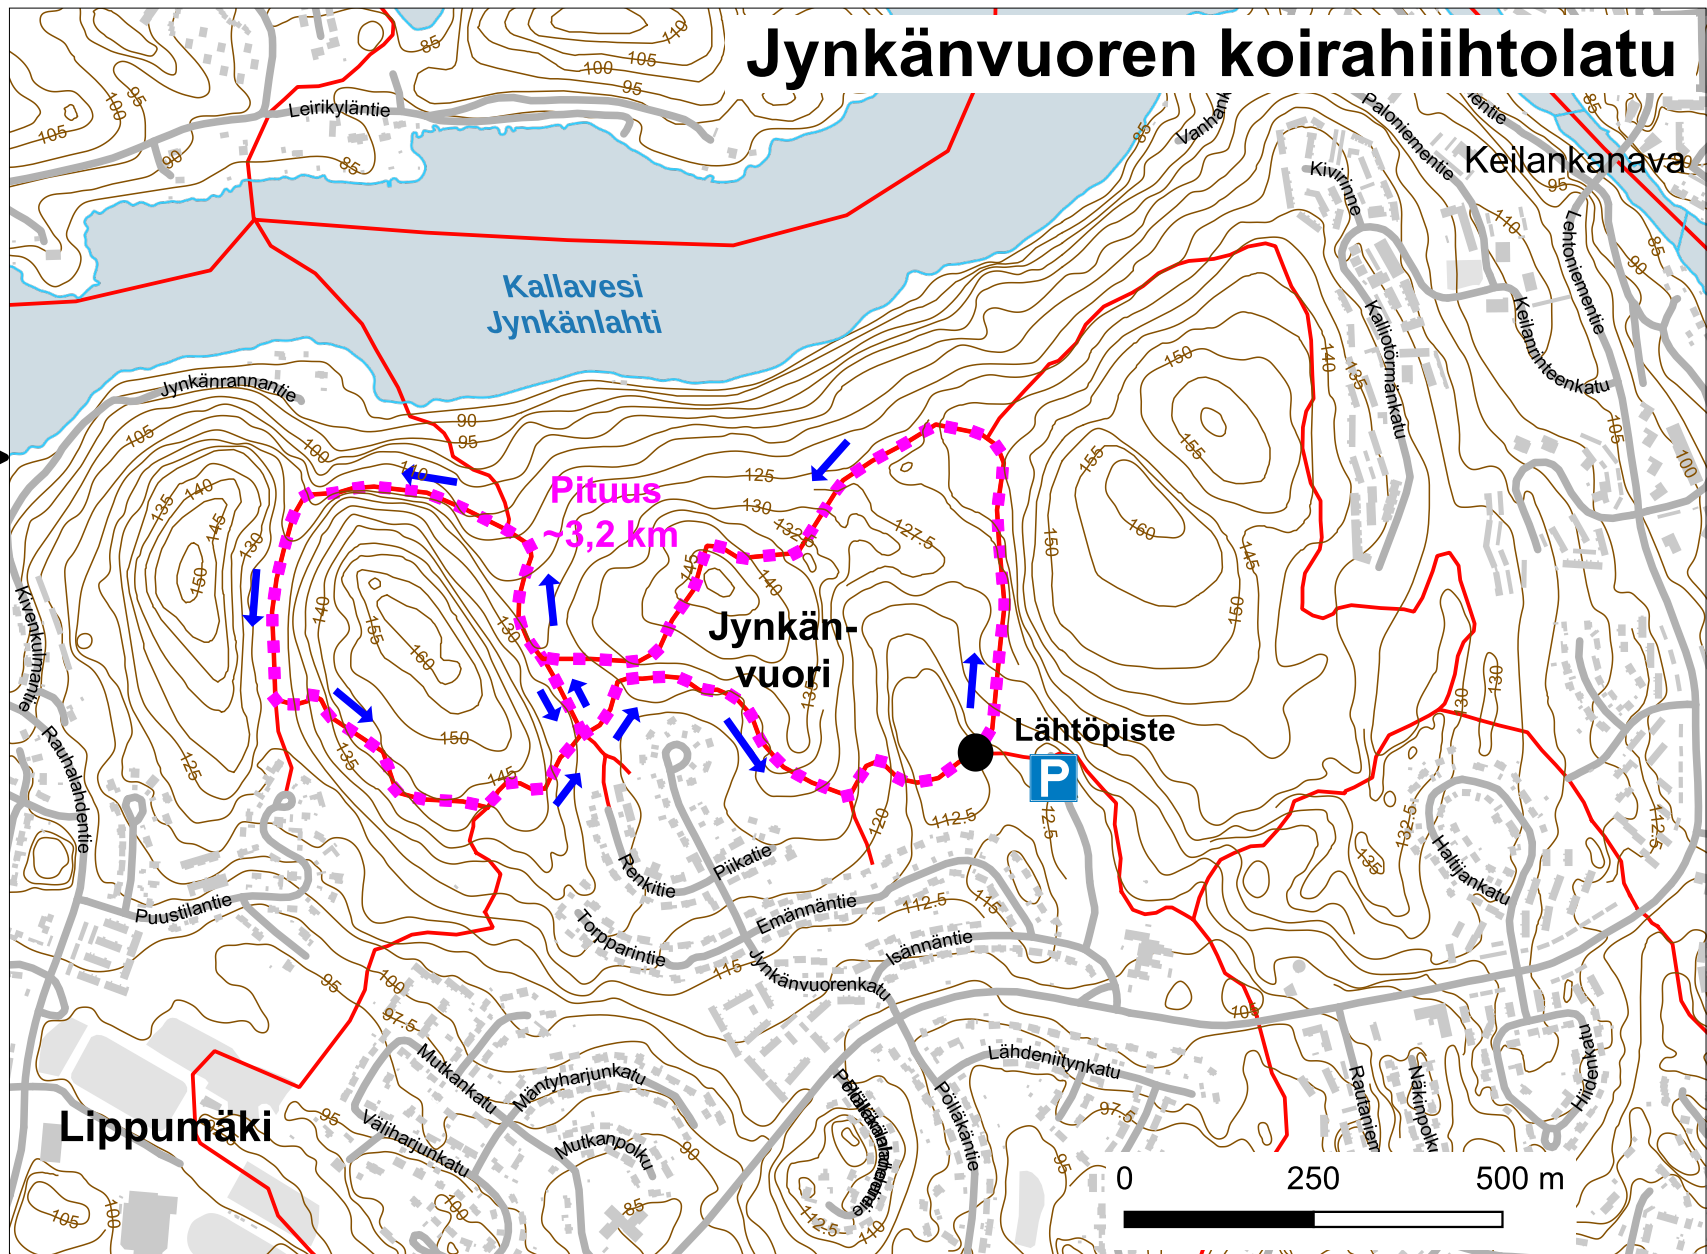

Jynkänvuoren koirahiihtolatu

Karttamerkit:

 Koirahiihtolatu

 Kuntolatu

 Kiertosuunta

**KOIRAVALJAKKOJEN HIIHTOVUOROT:
KESKIVIikkoISIN KLO 20-22
PERJANTAISIN KLO 20-22**

Kartta-aineistot:

© Kuopion kaupunki 2024

© Maanmittauslaitos 2024