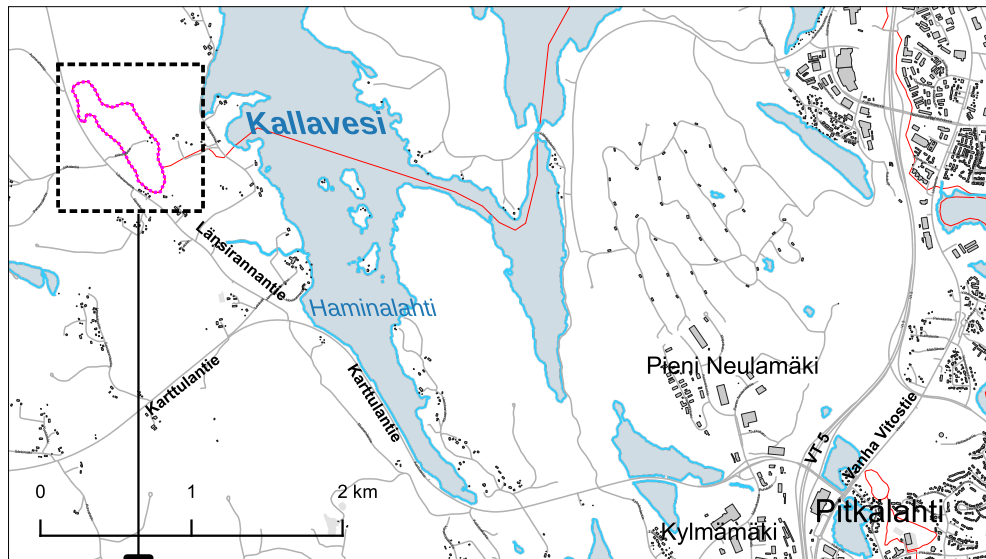

Haminalahden koirahiihto- latu

Kartta-aineistot:

© Kuopion kaupunki 2024

© Maanmittauslaitos 2024

**KOIRAVALJAKKOJEN HIIHTOVUORO:
LAUANTAISIN KLO 8-10**