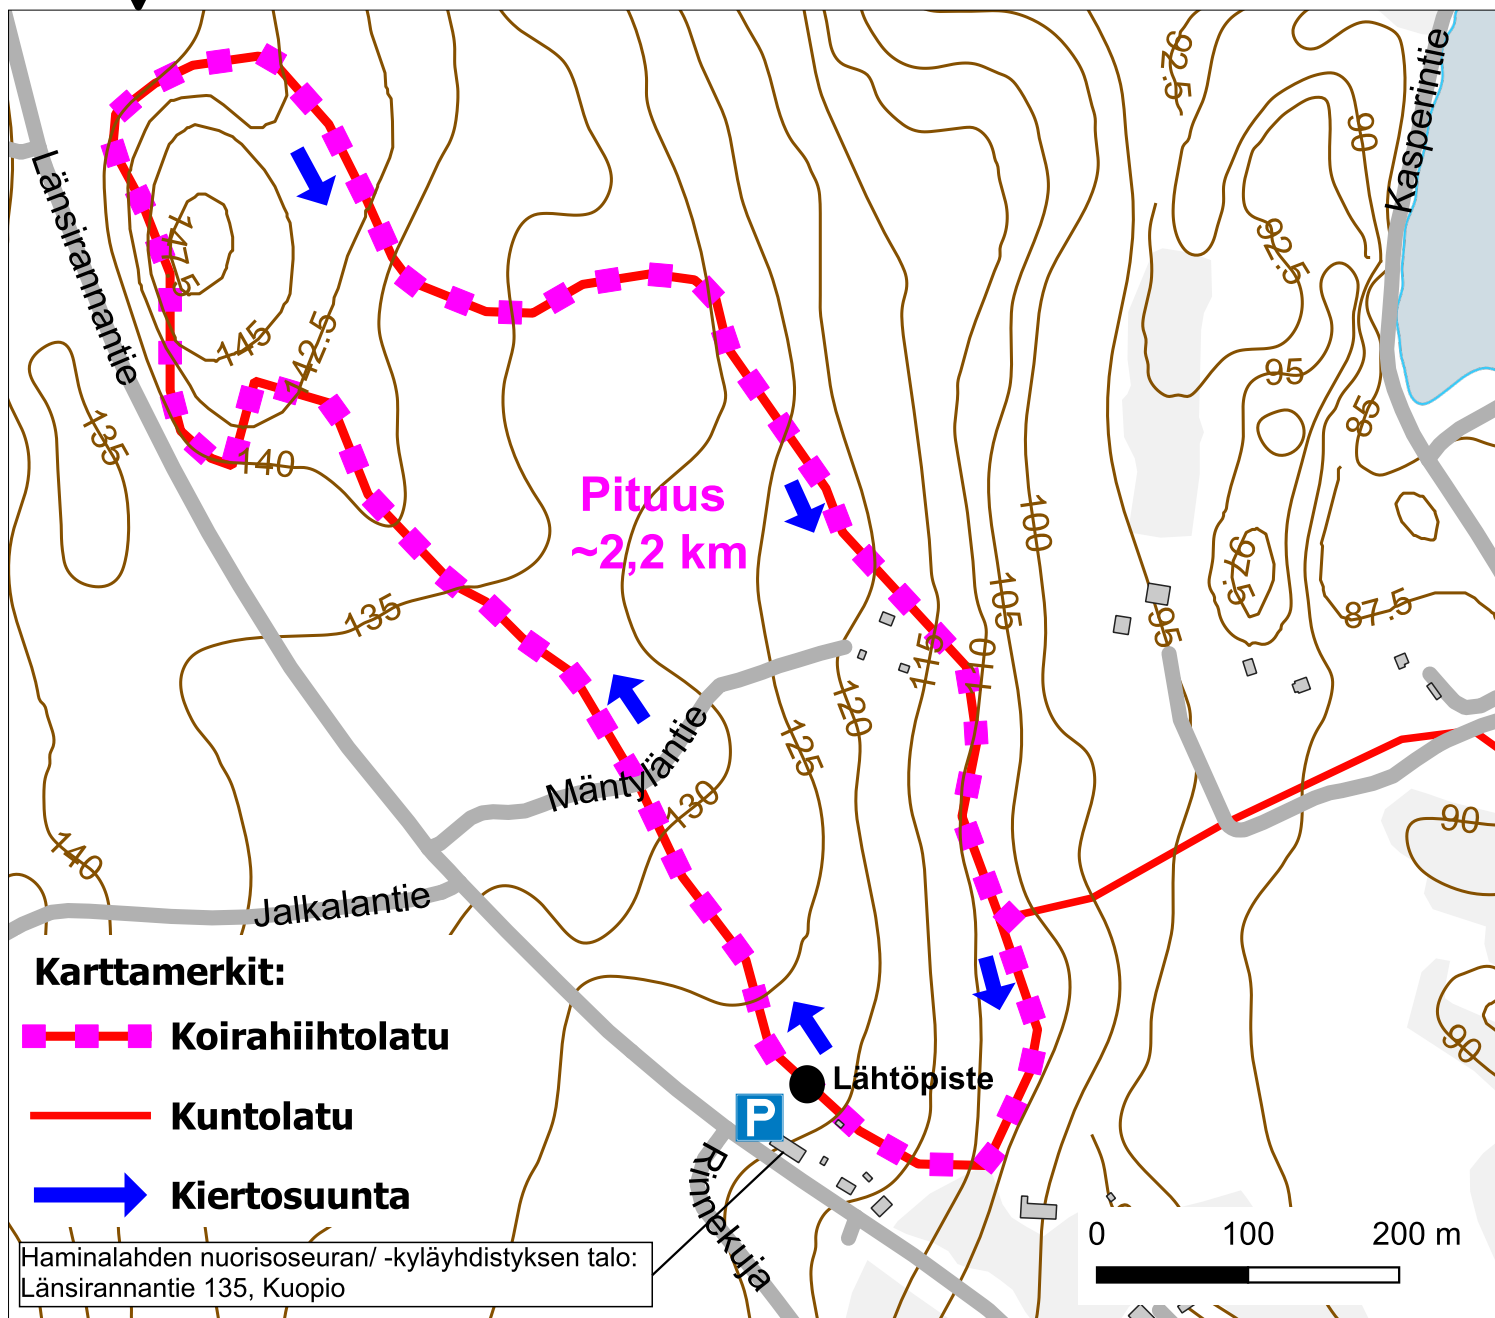

Haminalahden koirahiihto- latu

Kartta-aineistot:

© Kuopion kaupunki 2024

© Maanmittauslaitos 2024

**KOIRAVALJAKKOJEN HIIHTOVUORO:
LAUANTAISIN KLO 8-10**