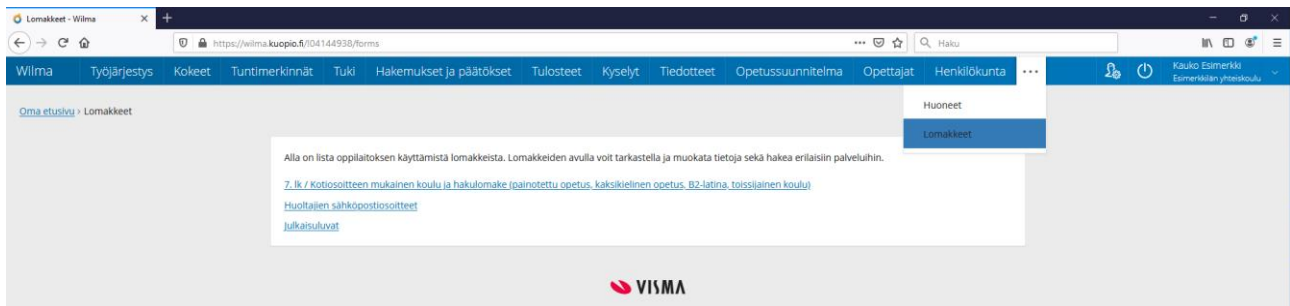

Kuopion kaupunki

Kasvun ja oppimisen palvelualue
Perusopetuksen tukipalvelut

Ohje sähköiseen hakemiseen / 7.lk / painotettu opetus, kaksikielinen opetus (suomi – englanti) tai toissijainen koulu (=muu kuin oman kotiosoitteen mukainen koulu)

Huom. Sähköisen ilmoittautumisen lomakkeet löytyvät **selaimen** kautta (<https://kuopio.inschool.fi/>) Wilmaan kirjautuessa. **Lomakkeita ei löydy mobiilisovelluksesta Wilma-aplikaatiolla kirjautuessa.**

Kirjautu osoitteeseen <https://kuopio.inschool.fi/>

Mikäli Lomakkeet valinta ei näy suoraan yläpalkissa, se löytyy kohdasta Menu (=kolme pistettä)

Valitse "7.lk/ Kotiosoitteen mukainen koulu ja hakulomake (painotettu opetus, kaksikielinen.."