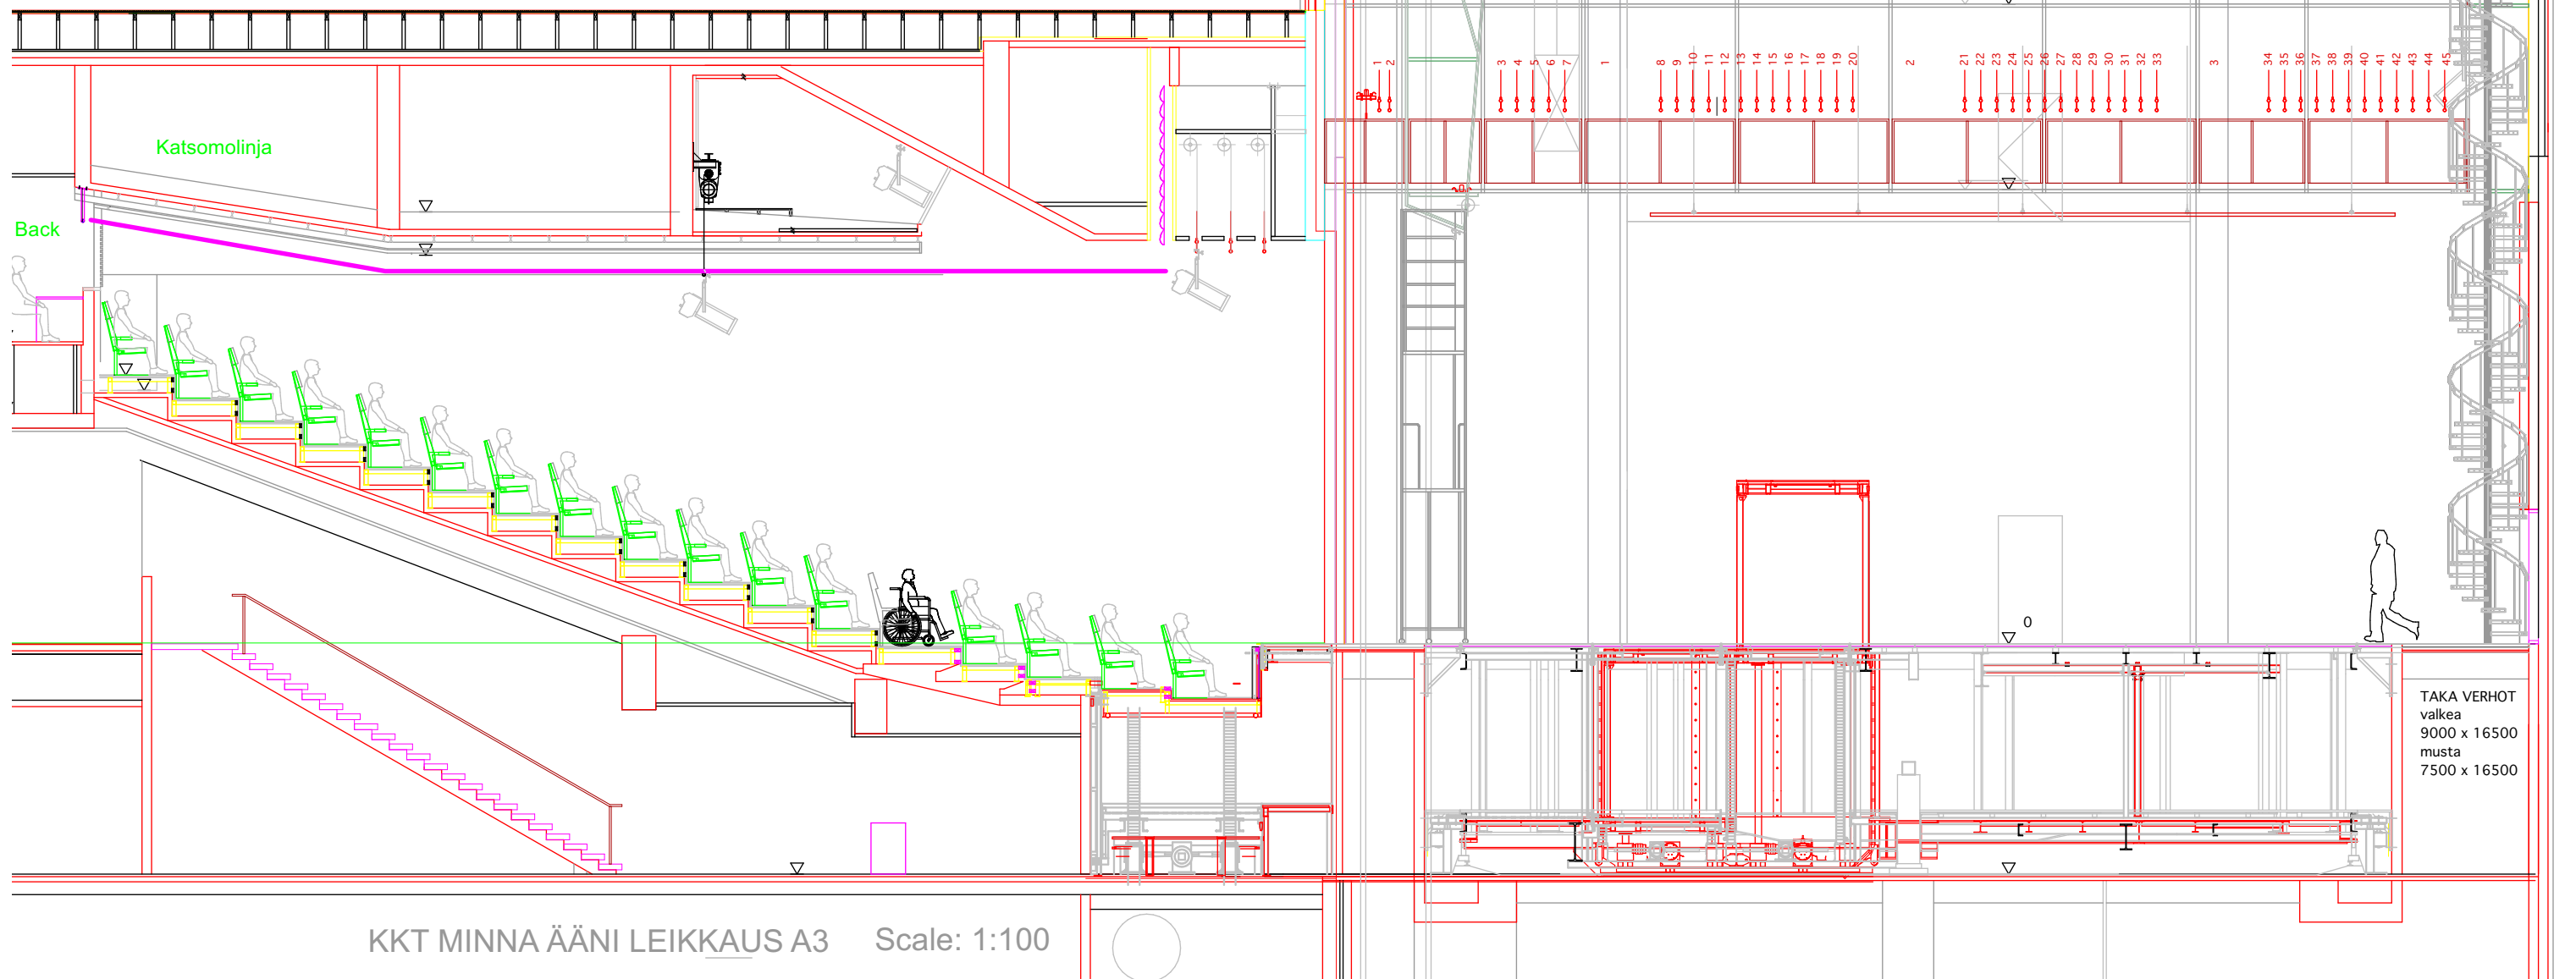

KKT MINNA NÄYTTÄMÖ LEIKKAUS
KKT MINNA STAGE CUT DRAWING

KKT MINNA ÄÄNI LEIKKAUS A3 Scale: 1:100

TAKA VERHOT
valkea
9000 x 16500
musta
7500 x 16500