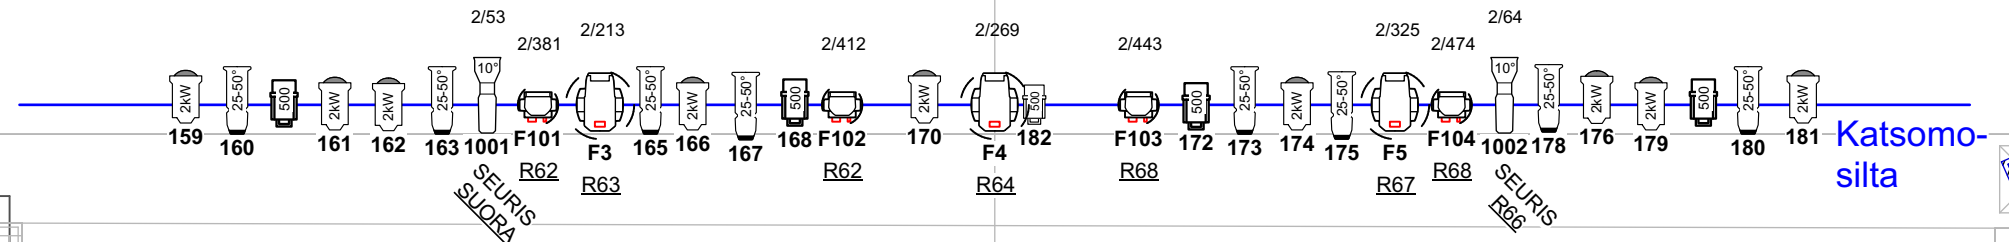

KEY

Light	KEY NOT IN SCALE	Moving Light	
	Selecon Arena PC @ 2kw		Ayrton Diablo @ 550w
	Reiche & Vogel Beamlight NS500 @ 500w (24v)		ALED A B-EYE K10 @ 350w
	Cameo CLF 2 FC @ 250 w		ALED A B-EYE K20 @ 600w
	ADB Niethammer HPZ 211D @ 2kw		Robe Robin 300 LEDWash @ 200w
	ETC S4 Zoom 15°-30° @ 750w		Robe Robin T2 Profile @ 1.15kw
	ETC S4 Zoom 25°-50° @ 750w		Martin MAC Ultra Performance @ 1.45kw
	PAR 64 @ 1kw		VariLite VL1000 Arc/Shutter @ 575w
	PAR 64 @ 1kw		Martin JEM Hazer Pro @ 675w
	PAR 64 @ 1kw		Cameo P2FC @ 230 w
	Cameo CLF 2 FC @ 250 w		MDG atmosphere
	Cameo P2FC 10deg		

DMX MODES

Robe T2:	Mode 3
Robe 300x:	Mode 2
Mac Viper:	16bit Extended
Aleda B-Eye K20:	Shapes only
Aleda B-Eye K10:	Basic RGB
Ayrton Diablo:	Extended
Cameo CLF FC:	14 CH Direct
Cameo P2 FC:	11 CH

Salivalot:
207-220

Porrasvalot:
509-512

Työvalot ansas:
244-246

Työvalot oik.sivu:
256

Työvalot vas.sivu:
255

Lisätyt kulkuvallot:
326, 362
382, 399

Ovivalot
134, 128

DRAWN BY Juha Westman +358 44 718 2403 juha.westman@kuopio.fi		TITLE KKT MINNA VALOPOHJA 1/75 2 x A3	
APPROVED BY	DATE 09.08.2024	SIZE 2 x A3	SCALE 1:75
DRAWING NUMBER 1/1		CAGE CODE	REV
SHEET 2 x A3		KIKKI