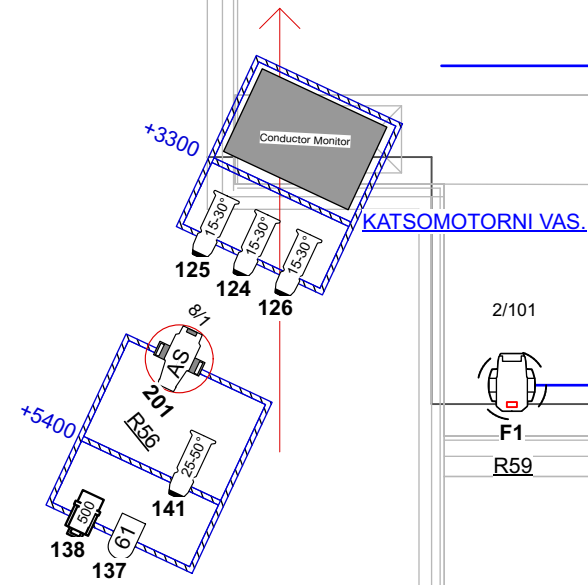

KEY

Light	KEY NOT IN SCALE	Moving Light	
	Selecon Arena PC @ 2kw		Ayrton Diablo @ 550w
	Reiche & Vogel Beamlight NS500 @ 500w (24v)		ALED A B-EYE K10 @ 350w
	Cameo CLF 2 FC @ 250 w		ALED A B-EYE K20 @ 600w
	ADB Niethammer HPZ 211D @ 2kw		Robe Robin 300 LEDWash @ 200w
	ETC S4 Zoom 15°-30° @ 750w		Robe Robin T2 Profile @ 1.15kw
	ETC S4 Zoom 25°-50° @ 750w		Martin MAC Ultra Performance @ 1.45kw
	PAR 64 @ 1kw		VariLite VL1000 Arc/Shutter @ 575w
	PAR 64 @ 1kw		Martin JEM Hazer Pro @ 675w
	PAR 64 @ 1kw		Cameo P2FC @ 230 w
	Cameo CLF 2 FC @ 250 w		MDG atmosphere
	Cameo P2FC 10deg		

DMX MODES

Robe T2:	Mode 3
Robe 300x:	Mode 2
Mac Viper:	16bit Extended
Aleda B-Eye K20:	Shapes only
Aleda B-Eye K10:	Basic RGB
Ayrton Diablo:	Extended
Cameo CLF FC:	14 CH Direct
Cameo P2 FC:	11 CH

Salivalot:
207-220

Porrasvalot:
509-512

Työvalot ansas:
244-246

Työvalot oik.sivu:
256

Työvalot vas.sivu:
255

Lisätyt kulkuvallot:
326, 362
382, 399

Ovivalot
134, 128

DRAWN BY Juha Westman +358 44 718 2403 juha.westman@kuopio.fi		TITLE KKT MINNA VALOPOHJA 1/75 2 x A3	
APPROVED BY	DATE 09.08.2024	SIZE 2 x A3	SCALE 1:75
DRAWING NUMBER 1/1		CAGE CODE	REV
SHEET 2 x A3		KIKKI