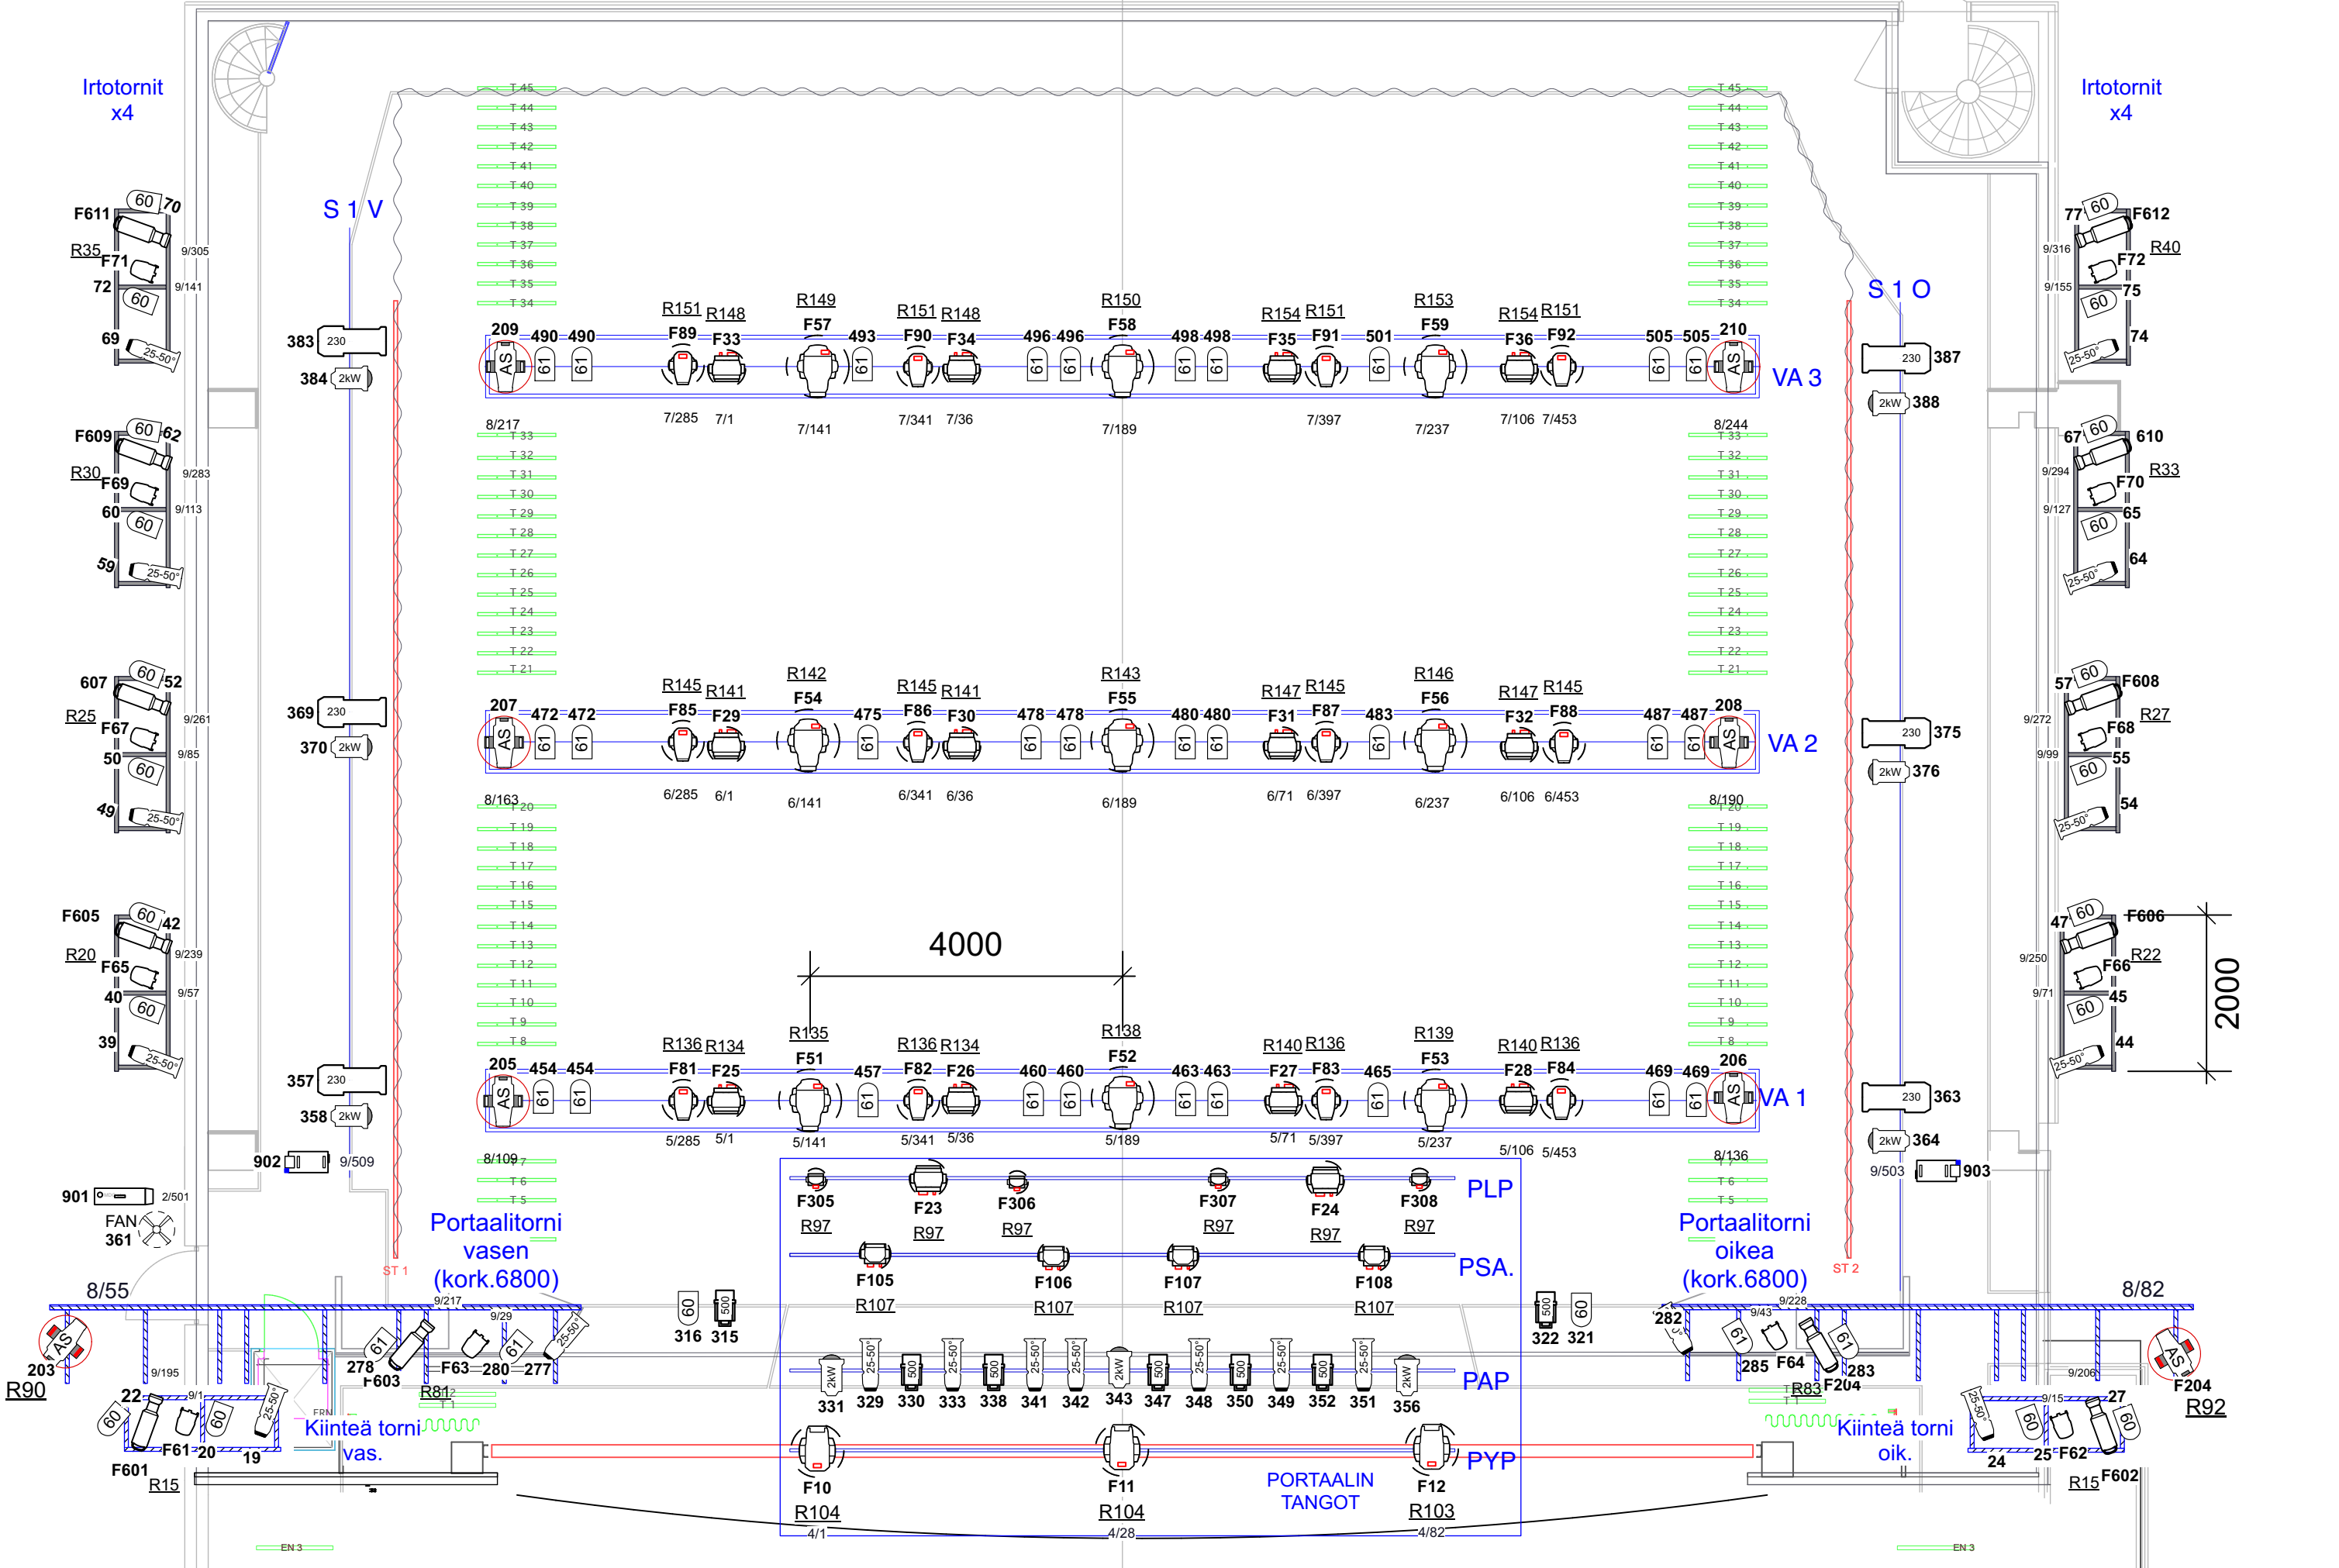

M11 10 9 8 7 6 5 4 3 2 1 0 1 2 3 4 5 6 7 8 9 10 11 M

Irtotornit  
x4

Irtotornit  
x4

S 1 V

S 1 O

VA 3

VA 2

VA 1

Portaalitorni  
vasen  
(kork.6800)

Portaalitorni  
oikea  
(kork.6800)

Kiinteä torni  
vas.

Kiinteä torni  
oik.

PORTAALIN  
TANGOT

PYP

PAP

PSA.

PLP

EN-3

EN-3

**KEY**

Light	KEY NOT IN SCALE	Moving Light	
	Selecon Arena PC @ 2kw		Ayrton Diablo @ 550w
	Reiche & Vogel Beamlight NS500 @ 500w (24v)		ALED A B-EYE K10 @ 350w
	Cameo CLF 2 FC @ 250 w		ALED A B-EYE K20 @ 600w
	ADB Niethammer HPZ 211D @ 2kw		Robe Robin 300 LEDWash @ 200w
	ETC S4 Zoom 15°-30° @ 750w		Robe Robin T2 Profile @ 1.15kw
	ETC S4 Zoom 25°-50° @ 750w		Martin MAC Ultra Performance @ 1.45kw
	PAR 64 @ 1kw		VariLite VL1000 Arc/Shutter @ 575w
	PAR 64 @ 1kw		Martin JEM Hazer Pro @ 675w
	PAR 64 @ 1kw		Cameo P2FC @ 230 w
	Cameo CLF 2 FC @ 250 w		MDG atmosphere
	Cameo P2FC 10deg		

**DMX MODES**

Robe T2:	Mode 3
Robe 300x:	Mode 2
Mac Viper:	16bit Extended
Aleda B-Eye K20:	Shapes only
Aleda B-Eye K10:	Basic RGB
Ayrton Diablo:	Extended
Cameo CLF FC:	14 CH Direct
Cameo P2 FC:	11 CH

**Salivalot:**  
207-220