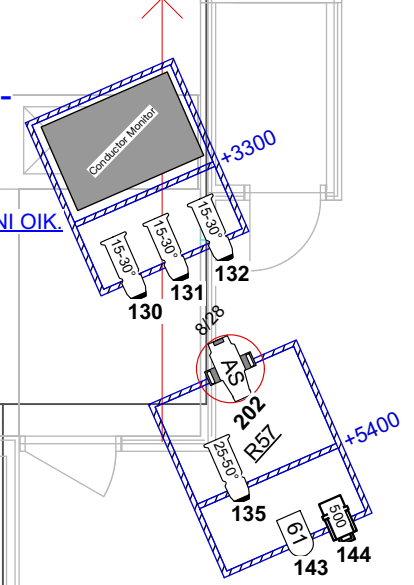

KEY

Light	KEY NOT IN SCALE	Moving Light	
	Selecon Arena PC @ 2kw		Ayrton Diablo @ 550w
	Reiche & Vogel Beamlight NS500 @ 500w (24v)		ALED A B-EYE K10 @ 350w
	Cameo CLF 2 FC @ 250 w		ALED A B-EYE K20 @ 600w
	ADB Niethammer HPZ 211D @ 2kw		Robe Robin 300 LEDWash @ 200w
	ETC S4 Zoom 15°-30° @ 750w		Robe Robin T2 Profile @ 1.15kw
	ETC S4 Zoom 25°-50° @ 750w		Martin MAC Ultra Performance @ 1.45kw
	PAR 64 @ 1kw		VariLite VL1000 Arc/Shutter @ 575w
	PAR 64 @ 1kw		Martin JEM Hazer Pro @ 675w
	PAR 64 @ 1kw		Cameo P2FC @ 230 w
	Cameo CLF 2 FC @ 250 w		MDG atmosphere
	Cameo P2FC 10deg		

DMX MODES

Robe T2:	Mode 3
Robe 300x:	Mode 2
Mac Viper:	16bit Extended
Aleda B-Eye K20:	Shapes only
Aleda B-Eye K10:	Basic RGB
Ayrton Diablo:	Extended
Cameo CLF FC:	14 CH Direct
Cameo P2 FC:	11 CH

Salivalot:
207-220

Porrasvalot:
509-512

Työvalot ansas:
244-246

Työvalot oik.sivu:
256

Työvalot vas.sivu:
255

Lisätyt kulkuvallot:
326, 362
382, 399

Ovivalot
134, 128

DRAWN BY Juha Westman +358 44 718 2403 juha.westman@kuopio.fi		TITLE KKT MINNA VALOPOHJA 1/75 2 x A3	
APPROVED BY	DATE 09.08.2024	SIZE 2 x A3	SCALE 1:75
DRAWING NUMBER 1/1		CAGE CODE	REV
SHEET 2 x A3		KIKKI