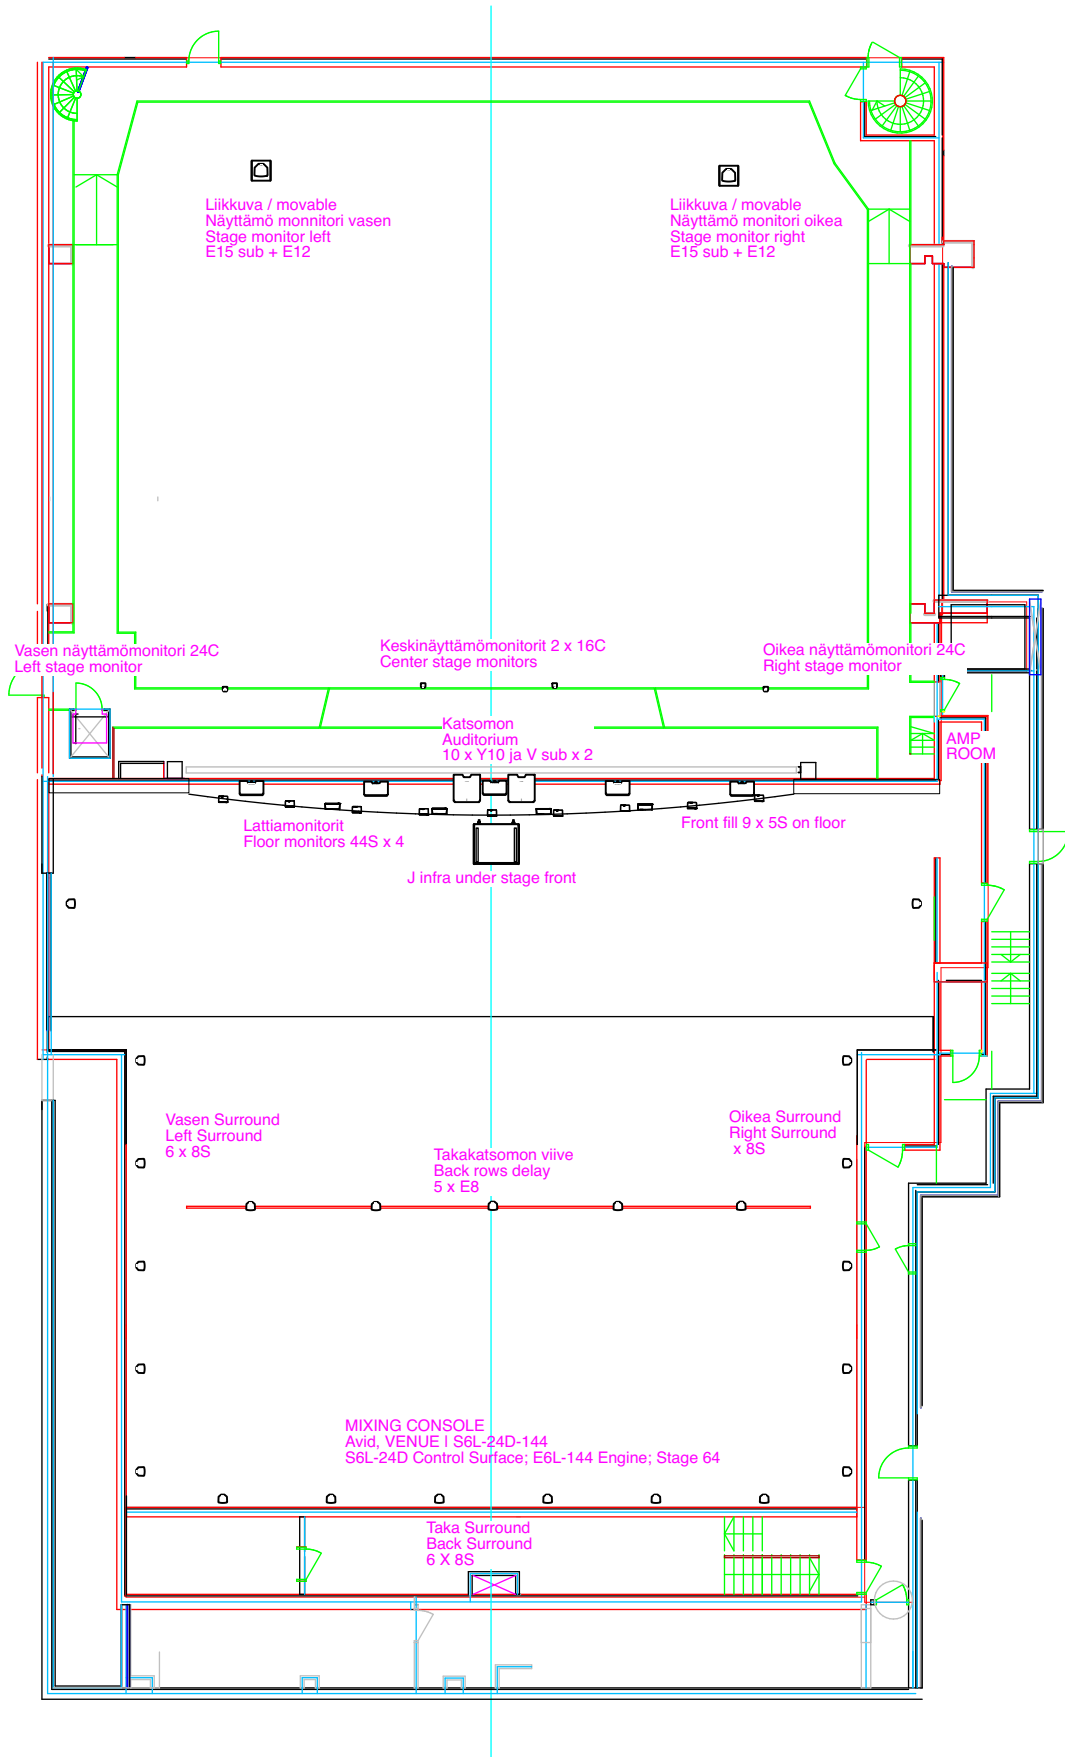

KKT MINNA NÄYTTÄMÖ ÄÄNET POHJA
 KKT MINNA STAGE SOUND PLOT

DRAWN BY
 Juha Westman
 +358 44 718 2403
 juha.westman@kuopio.fi

APPROVED BY
 KKT

DATE
 24.3.2020

TITLE
 KKT MINNA NÄYTTÄMÖ ÄÄNET POHJA
 KKT MINNA STAGE SOUND PLOT

SIZE
 A4

SCALE
 1:200

DRAWING NUMBER
 1/1

REV

CAGE CODE

SHEET A4

OF 1