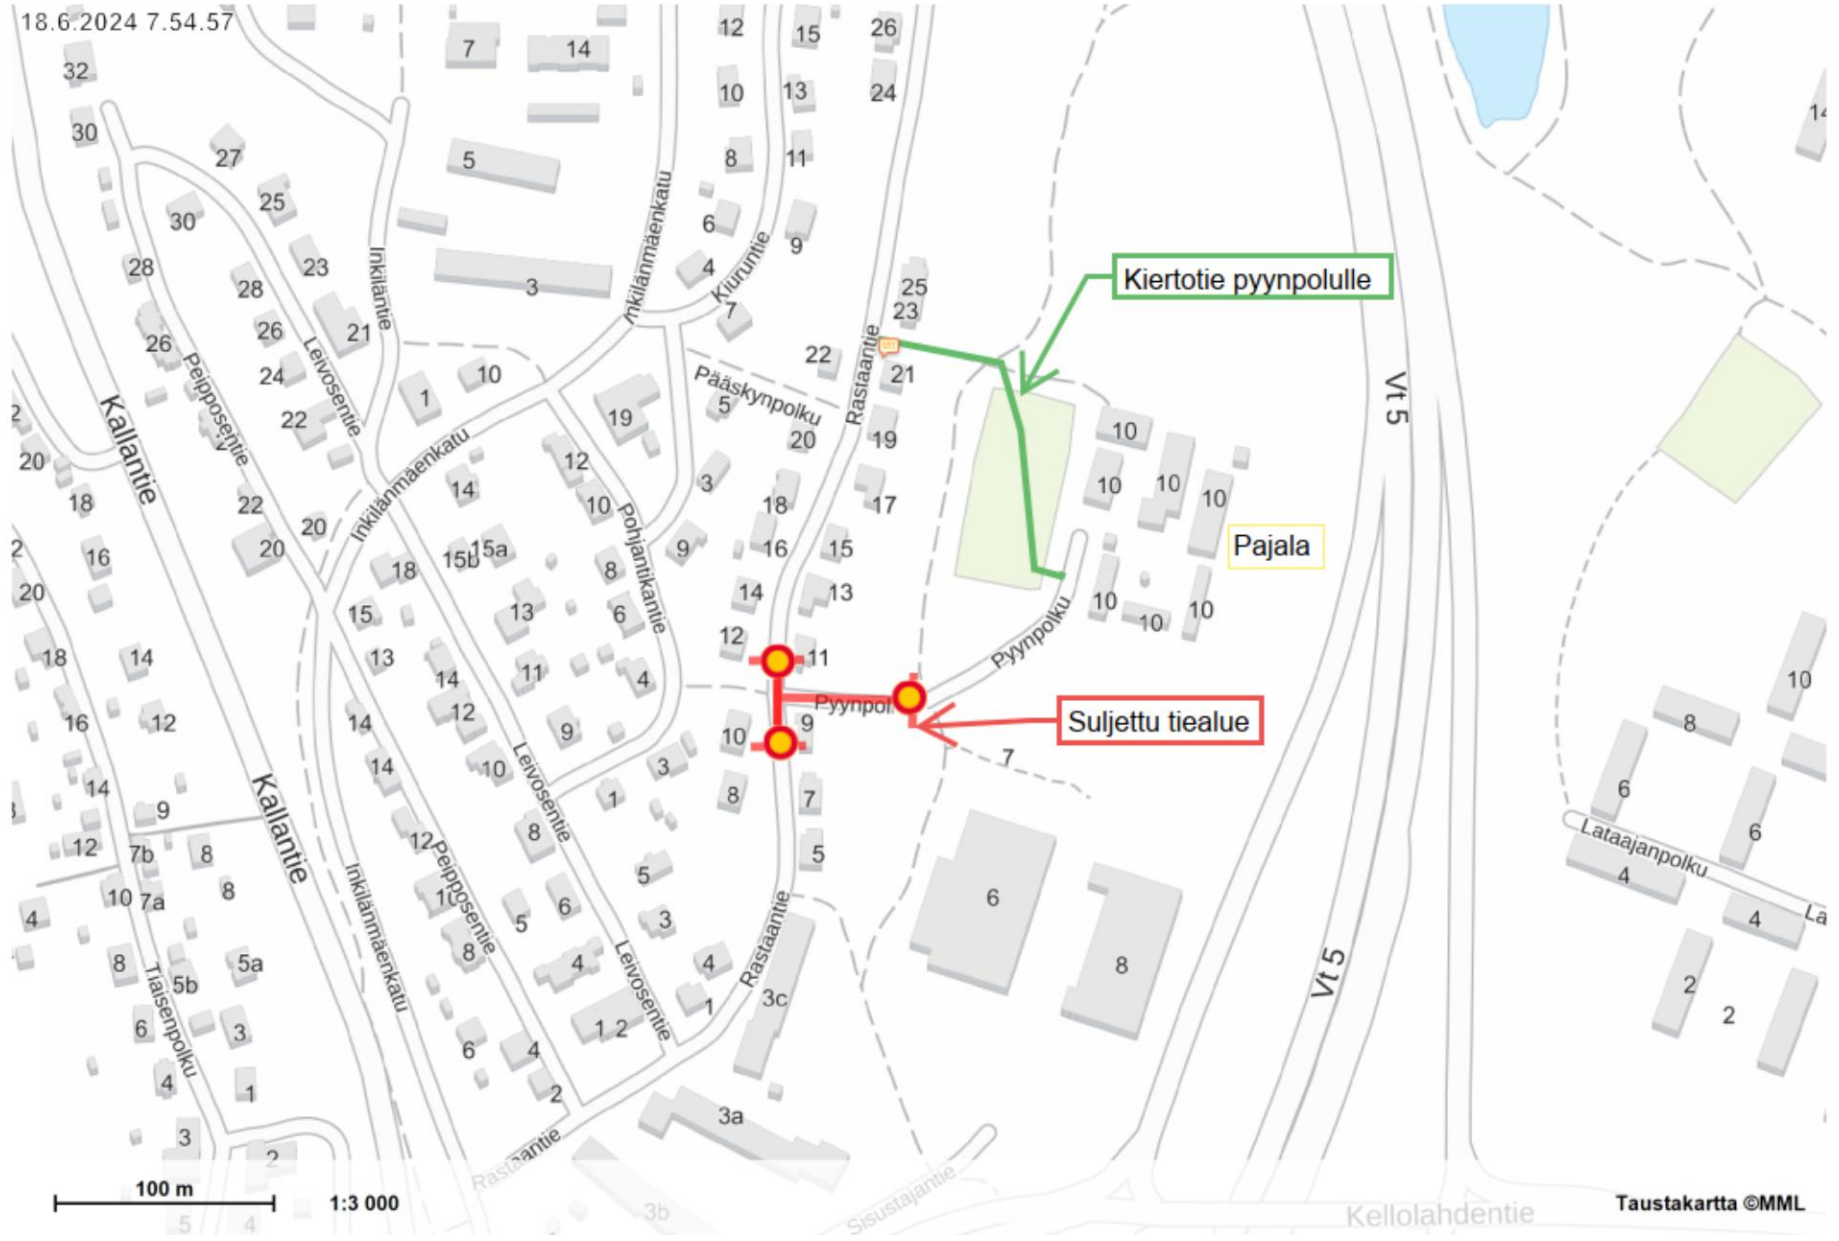

18.6.2024 7.54.57

Kiertotie pyynpolulle

Pajala

Suljettu tiealue

100 m 1:3 000

Taustakartta ©MML