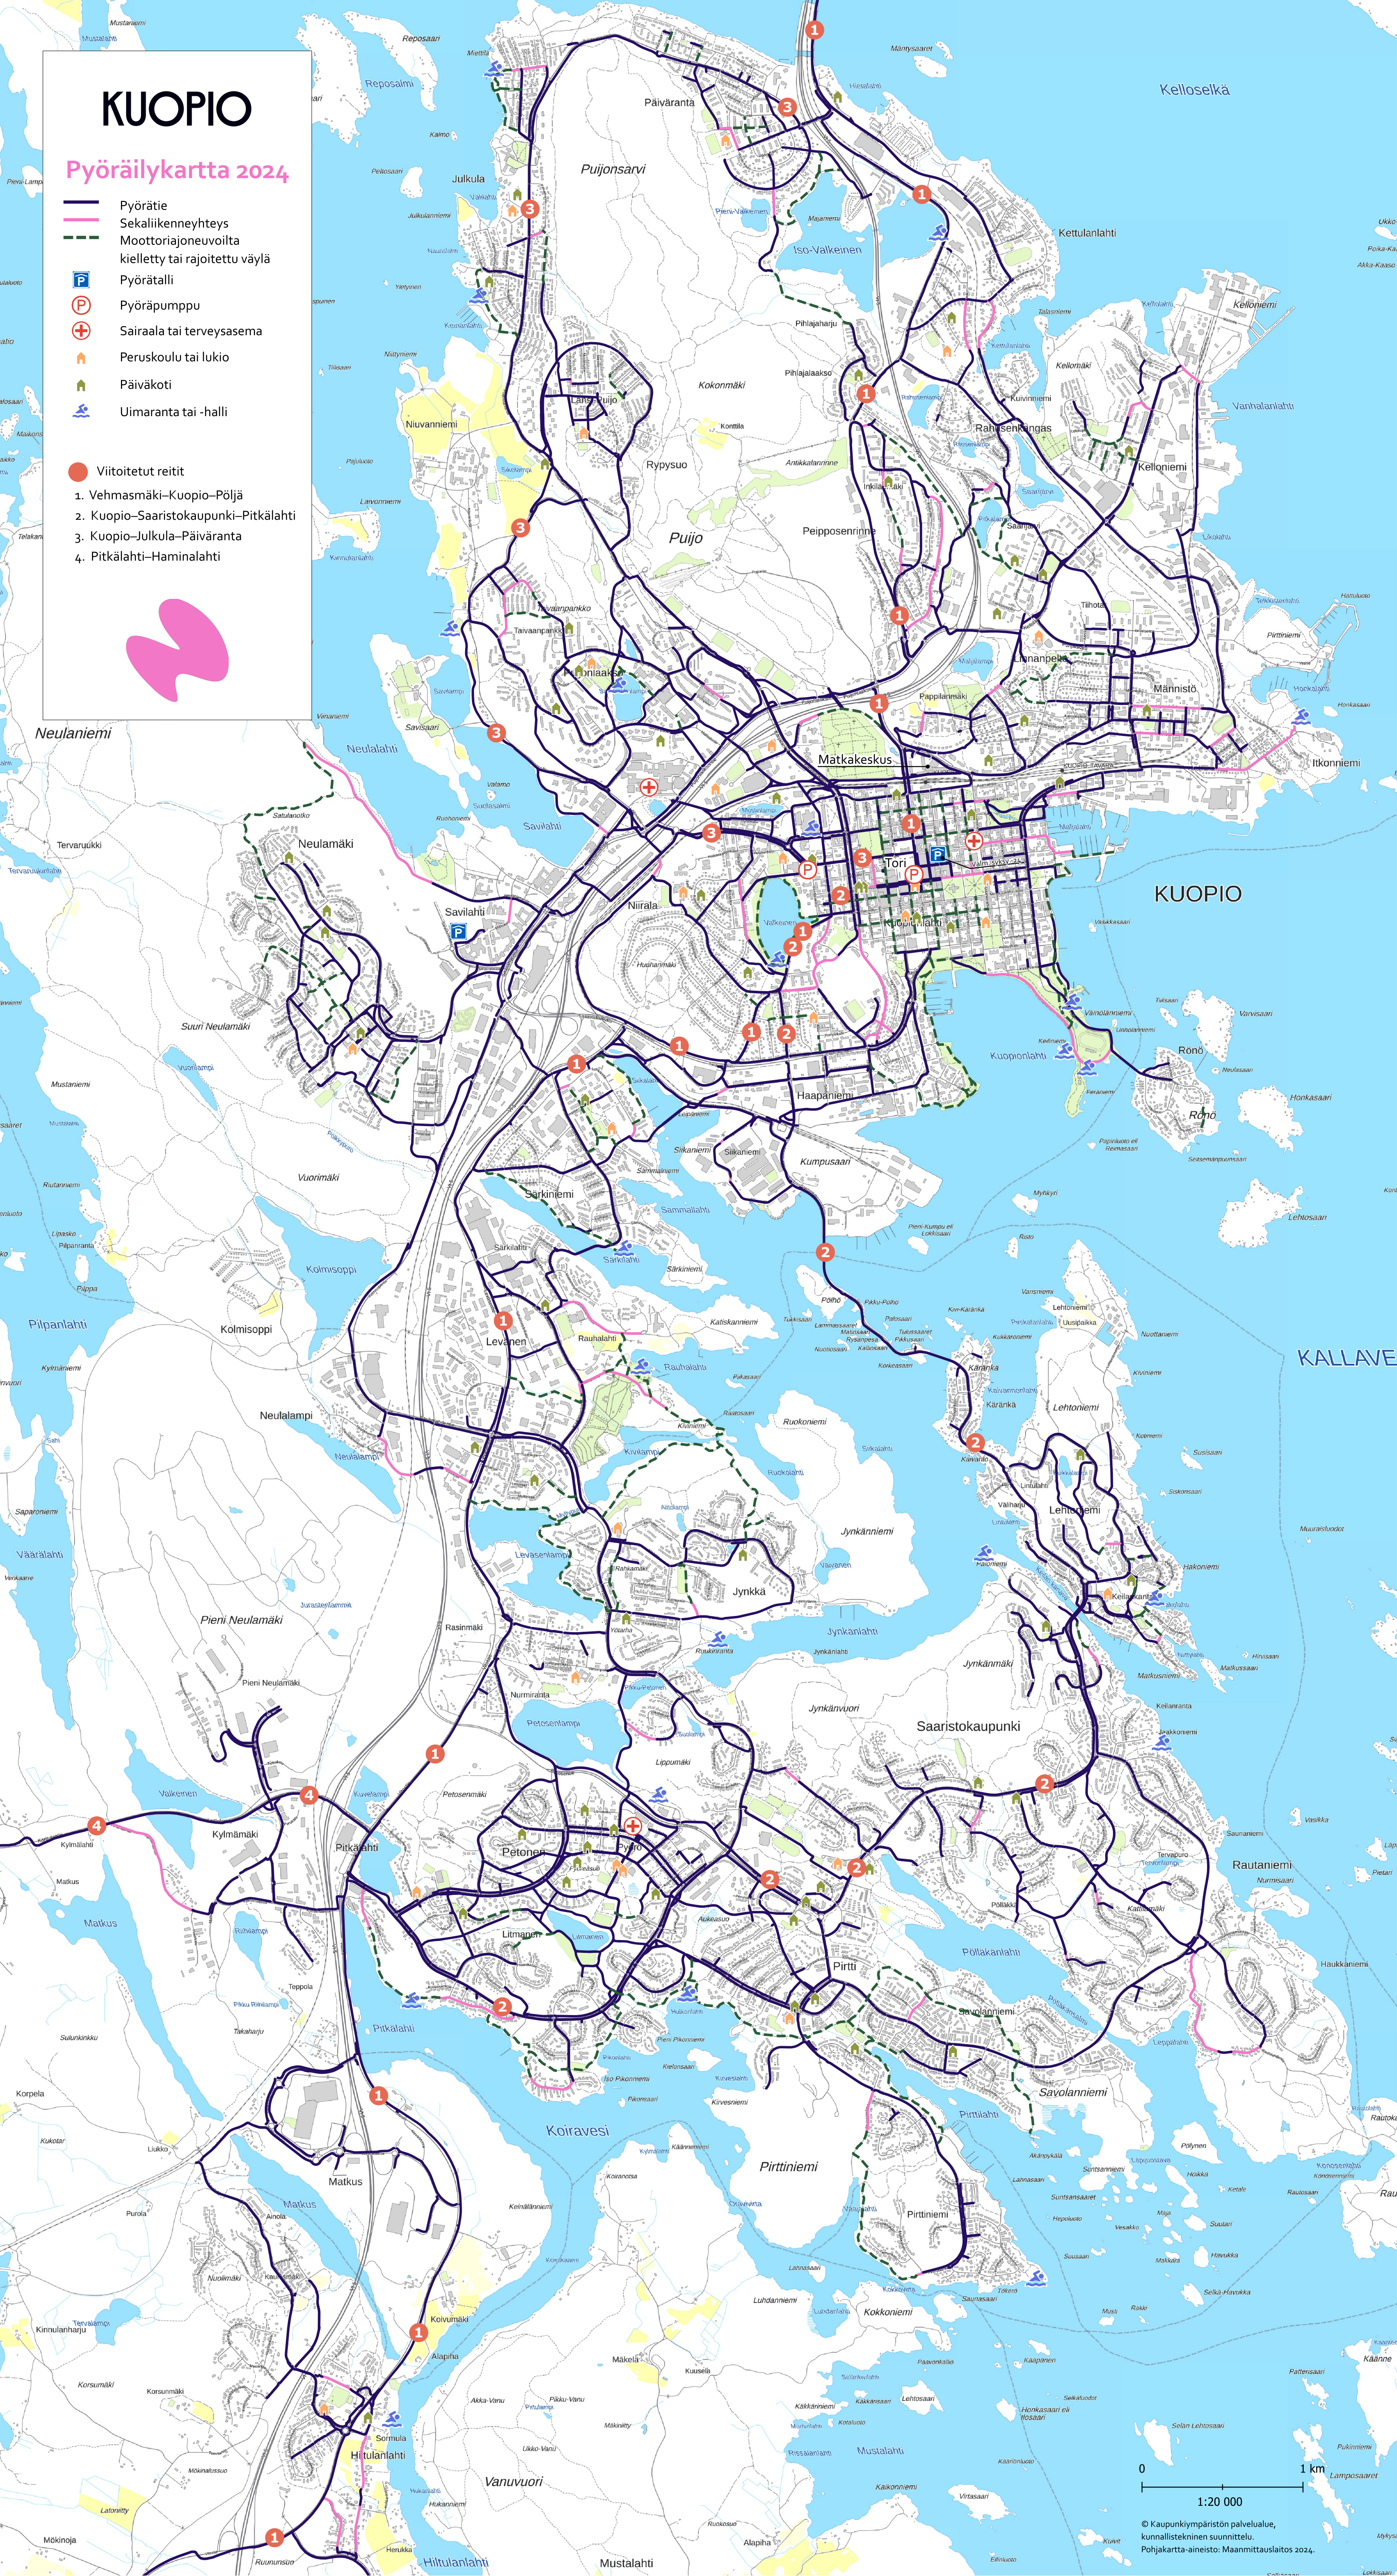

KUOPIO

Pyöräilykartta 2024

-  Pyörätie
-  Sekäliikenneyhteys
-  Moottoriajoneuvoilta kielletty tai rajoitettu väylä
-  Pyörätalli
-  Pyöräpumpu
-  Sairaala tai terveysasema
-  Peruskoulu tai lukio
-  Päiväkoti
-  Uimaranta tai -halli

Viitotetut reitit

1. Vehmäsämäki–Kuopio–Pöytä
2. Kuopio–Saaristokaupunki–Pitkälähti
3. Kuopio–Julkula–Päiväranta
4. Pitkälähti–Hämälähti

0 1 km
1:20 000

© Kaupunkiympäristön palvelualue, kunnallistekninen suunnittelu. Pohjajartta-aineisto: Maanmittauslaitos 2024.