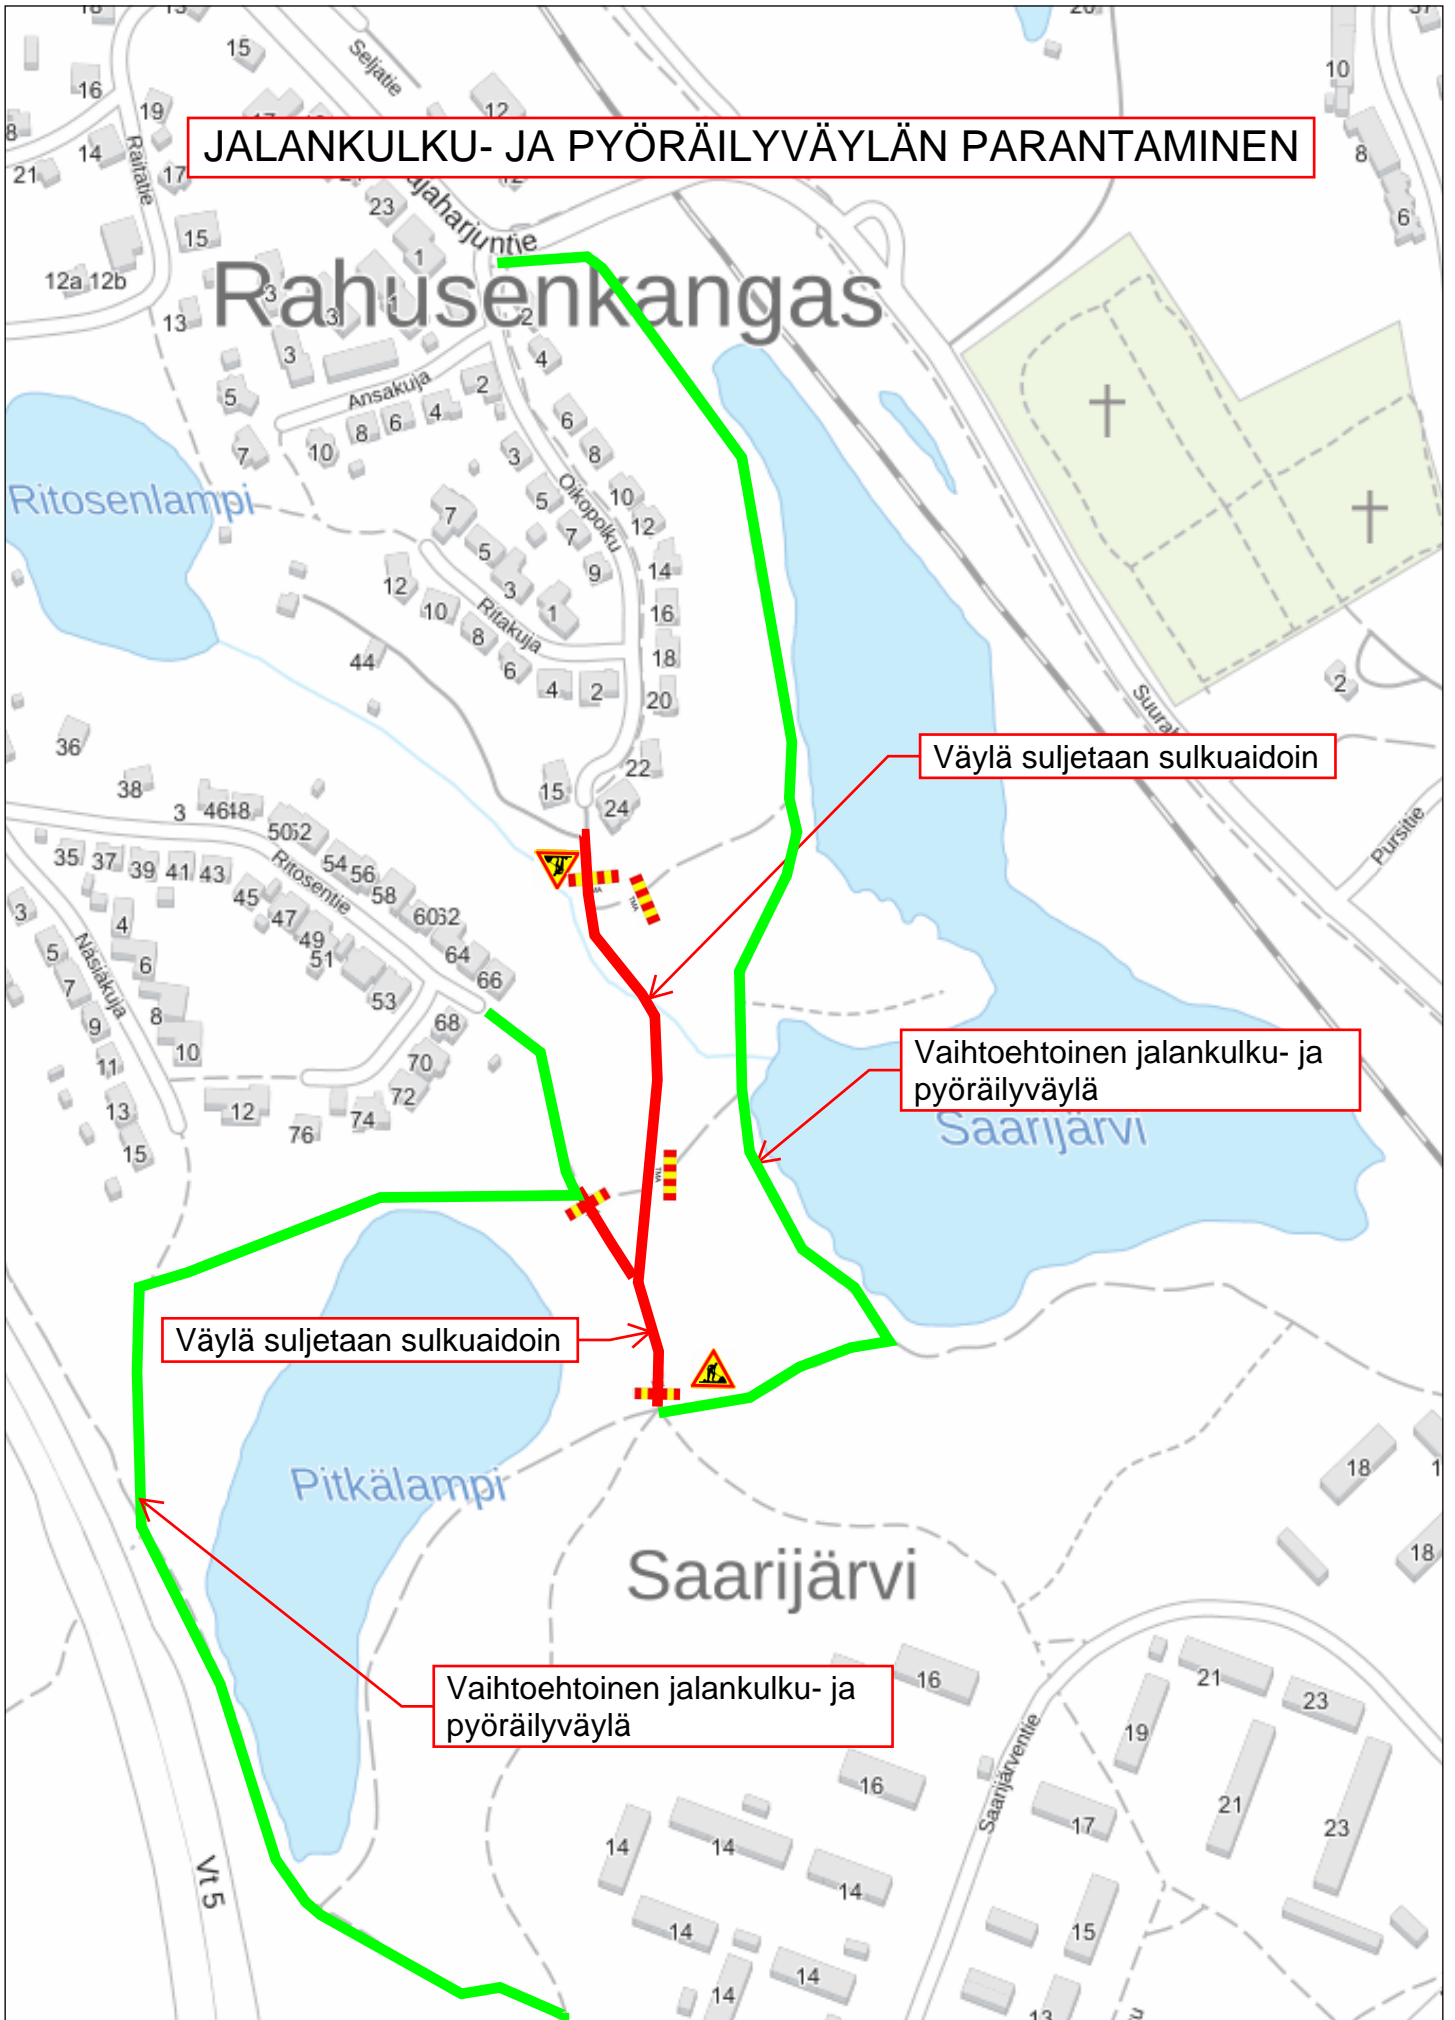

JALANKULKU- JA PYÖRÄILYVÄYLÄN PARANTAMINEN

Rahusenkangas

Ritosenlampi

Väylä suljetaan sulkuaidoin

Vaihtoehtoinen jalankulku- ja pyöräilyväylä

Väylä suljetaan sulkuaidoin

Saarijärvi

Pitkälampi

Saarijärvi

Vaihtoehtoinen jalankulku- ja pyöräilyväylä

V15